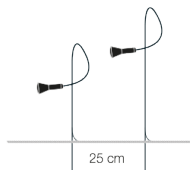

Тип	напольный
Материалы и цвета	<p>стойка и детали из простой латуни, линза из стекла</p> <p>ПРИМЕЧАНИЕ: стойки модели «Syphaduepassi» сделаны из латуни. Их можно устанавливать на улице, но без погружения в воду. По запросу возможна поставка стоек, пригодных для установки в воду.</p>
Источник света	<p>светодиодная лампа, G4, 12 В DC, 1x1,5 Вт / класс энергоэффективности A+ / 150 лм / 2700 К / CRI 85 / степень защиты IP65</p> <p>ПРИМЕЧАНИЕ: степени защиты IP — патроны (цоколи) IP65 (не пригодны для погружения в воду); кабели и соединители IP68; драйверы IP67; лампы IP44 (обычно)</p>
Питание	трансформатор 12 В DC не входит в комплект

Размеры

H общ. 45 см, провод 225 см

H общ. 75 см, провод 195 см

Артикул

SYD45 H 45 см

SYD75 H 75 см

Принадлежности для системы гель-бокс

- ED6 драйвер 10 Вт, 12 В DC, 220-240 В, IP67, не диммируемый (макс. 9 ламп)
- MB1 гель-бокс мини, IP68 (макс. 2 подключения, включая соединители)
- MB2 гель-бокс мини, IP68 (макс. 6 подключений, включая соединители)
- KP1 удлинитель 5 м, гель-бокс мини, IP68 (макс 1 лампа)