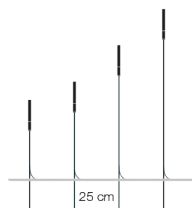

Дизайнер	Маурицио Кваргнале в сотрудничестве с командой разработки продуктов Catellani & Smith
Тип	напольный
Материалы и цвета	<p>цилиндр из сатинированного стекла, металлический стержень, окрашенный в черный цвет, детали из латуни</p> <p>ПРИМЕЧАНИЕ: стойки в коллекции «Syphasera» сделаны из латуни, окрашенной чёрной краской для наружных работ. Для установки в воду мы рекомендуем использовать специальную рассчитанную на это модификацию, поставляемую по запросу.</p>
Источник света	<p>светодиодная лампа, G4, 12 В DC, 1x1 Вт / класс энергоэффективности G / 75 лм / 2700 К / CRI 80 / степень защиты IP65</p> <p>ПРИМЕЧАНИЕ: степени защиты IP — патроны (цоколи) IP65 (не пригодны для погружения в воду); кабели и соединители IP68; драйверы IP67; лампы IP44 (обычно)</p>
Питание	трансформатор 12 В DC не входит в комплект

Размеры

цилиндр с креплением
Ø 1,5 x Н 21 см
Н общ. 65 см (провод 255 см)
Н общ. 80 см (провод 240 см)
Н общ. 110 см (провод 210 см)
Н общ. 140 см (провод 180 см)

Артикул

SYS65 Н 65 см
SYS80 Н 80 см
SYS110 Н 110 см
SYS140 Н 140 см