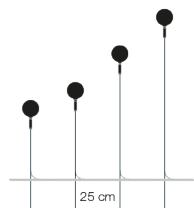

Дизайнер	Маурицио Кваргнале в сотрудничестве с командой разработки продуктов Catellani & Smith
Тип	напольный
Материалы	<p>цилиндр из сатинированного стекла, металлический стержень, окрашенный в черный цвет, детали из латуни</p> <p>ПРИМЕЧАНИЕ: стойки в коллекции «Syphasfera» сделаны из латуни, окрашенной чёрной краской для наружных работ. Их можно устанавливать на улице или в воду. Для установки в воду мы рекомендуем использовать специальную рассчитанную на это модификацию, поставляемую по запросу.</p>
Источник света	<p>светодиодная лампа, G4, 12 В DC, 1x1 Вт / класс энергоэффективности G / 75 лм / 2700 К / CRI 80 / степень защиты IP65</p> <p>ПРИМЕЧАНИЕ: степени защиты IP — патроны (цоколи) IP65 (не пригодны для погружения в воду); кабели и соединители IP68; драйверы IP67; лампы IP44 (обычно)</p>
Питание	трансформатор 12 В DC не входит в комплект

Размеры

сфера Ø 8 см
Н общ. 60 см (провод 255 см)
Н общ. 75 см (провод 240 см)
Н общ. 105 см (провод 210 см)
Н общ. 135 см (провод 180 см)

Артикул

SYF60	Н 60 см / стекло
SYF60I	Н 60 см / неровное стекло
SYF75	Н 75 см / стекло
SYF75I	Н 75 см / неровное стекло
SYF105	Н 105 см / стекло
SYF105I	Н 105 см / неровное стекло
SYF135	Н 135 см / стекло
SYF135I	Н 135 см / неровное стекло