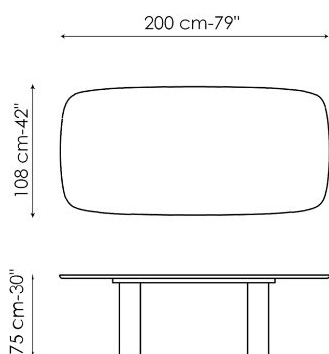

BONALDO

Geometric Table, Geometric Table Wood

Designer: **Alain Gilles**

Воплощая в себе важный путь в поисках стилистических и конструктивных исследований, Geometric Table представляет собой стол "трансформист", который меняет свою форму, играя с перспективой и с визуальным гипнотическим эффектом, меняясь в зависимости от точки наблюдения и персонализируя жилое пространство. Концепция основана на изменчивых линиях, начинающихся от его основания: его четыре ножки с каплевидными формами кажутся толстыми, тонкими или острыми, играя вместе, чтобы создать разное восприятие визуального веса стола при взгляде с разных точек. Он представляет собой весомый элемент пространства и, в то же время, строен и изящен благодаря округлым формам. Стол предложен в специальной глиняной отделке, обработанной вручную, что придает всей

Технические данные

Ширина: 200cm
Глубина: 108cm
Высота: ± 75cm

Ширина: 250cm
Глубина: 112cm
Высота: ± 75cm

Ширина: 280cm
Глубина: 115cm
Высота: ± 75cm

Ширина: 300cm
Глубина: 120cm
Высота: ± 75cm

Ширина: 300cm
Глубина: 140cm
Высота: ± 75cm

Ширина: 400cm
Глубина: 140cm
Высота: 75cm

Ширина: 120cm
Глубина: 120cm
Высота: ± 75cm

Ширина: 140cm
Глубина: 140cm
Высота: ± 75cm

Ширина: 160cm
Глубина: 160cm
Высота: ± 75cm

Ширина: 180cm
Глубина: 180cm
Высота: ± 75cm