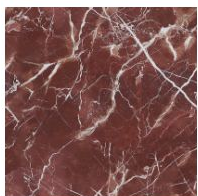

Finishes

ЗАКРУГЛЕННАЯ ПРЯМОУГОЛЬНАЯ СТОЛЕШНИЦА

дерево

Массив дерева
Американский орех

Шпонированное
дерево
Черный орех

Массив дерева
Дуб
брашированный
натурального
цвета

Массив дерева
Дуб
брашированный
цвета угля

Мрамор

Мрамор
Carrara

Мрамор
Calacatta

Мрамор
Emperador

Мрамор
Marquina

Мрамор
Saint Denis

Мрамор
Rosso Carpazi

Мрамор
Fior di bosco

керамика

Матовая керамика
Grigio Ardesia

Глянцевая
керамика
Calacatta

Матовая керамика
Laurent

Керамика в
шелковой отделке
Calacatta macchia
vecchia

Глянцевая
керамика
Imperial grey

Глянцевая
керамика
Rosso imperiale

Глянцевая
керамика
Black Onyx

Глянцевая
керамика
Mountain peak

ЗАКРУГЛЕННАЯ ПРЯМОУГОЛЬНАЯ СТОЛЕШНИЦА - 400 CM

дерево

Шпонированное
дерево
Черный орех

Шпонированное
дерево
Дуб
брашированный
цвета угля

КРУГЛАЯ СТОЛЕШНИЦА