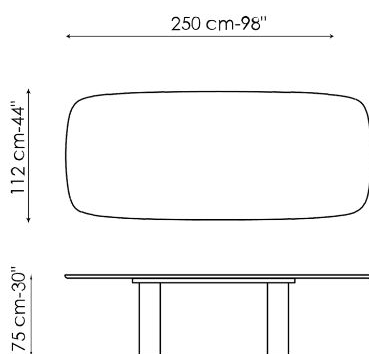

BONALDO

Geometric Table, Geometric Table Wood

Designer: **Alain Gilles**

Воплощая в себе важный путь в поисках стилистических и конструктивных исследований, Geometric Table представляет собой стол "трансформист", который меняет свою форму, играя с перспективой и с визуальным гипнотическим эффектом, меняясь в зависимости от точки наблюдения и персонализируя жилое пространство. Концепция основана на изменчивых линиях, начинающихся от его основания: его четыре ножки с каплевидными формами кажутся толстыми, тонкими или острыми, играя вместе, чтобы создать разное восприятие визуального веса стола при взгляде с разных точек. Он представляет собой весомый элемент пространства и, в то же время, строен и изящен благодаря округлым формам. Стол предложен в специальной глиняной отделке, обработанной вручную, что придает всей

Технические данные

Ширина: 200cm
Глубина: 108cm
Высота: ± 75cm

Ширина: 250cm
Глубина: 112cm
Высота: ± 75cm

Ширина: 280cm
Глубина: 115cm
Высота: ± 75cm

Ширина: 300cm
Глубина: 120cm
Высота: ± 75cm

Ширина: 300cm
Глубина: 140cm
Высота: ± 75cm

Ширина: 400cm
Глубина: 140cm
Высота: 75cm

Ширина: 120cm
Глубина: 120cm
Высота: ± 75cm

Ширина: 140cm
Глубина: 140cm
Высота: ± 75cm

Ширина: 160cm
Глубина: 160cm
Высота: ± 75cm

Ширина: 180cm
Глубина: 180cm
Высота: ± 75cm