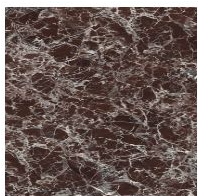

Finishes

ЗАКРУГЛЕННАЯ ПРЯМОУГОЛЬНАЯ СТОЛЕШНИЦА

дерево

Массив дерева
Американский орех

Шпонированное
дерево
Черный орех

Массив дерева
Дуб
брашированный
натурального
цвета

Массив дерева
Дуб
брашированный
цвета угля

Мрамор

Мрамор
Carrara

Мрамор
Calacatta

Мрамор
Emperador

Мрамор
Marquina

Мрамор
Saint Denis

Мрамор
Rosso Carpazi

Мрамор
Fior di bosco

керамика

Матовая керамика
Grigio Ardesia

Глянцевая
керамика
Calacatta

Матовая керамика
Laurent

Керамика в
шелковой отделке
Calacatta macchia
vecchia

Глянцевая
керамика
Imperial grey

Глянцевая
керамика
Rosso imperiale

Глянцевая
керамика
Black Onyx

Глянцевая
керамика
Mountain peak

ЗАКРУГЛЕННАЯ ПРЯМОУГОЛЬНАЯ СТОЛЕШНИЦА - 400 CM

дерево

Шпонированное
дерево
Черный орех

Шпонированное
дерево
Дуб
брашированный
цвета угля

КРУГЛАЯ СТОЛЕШНИЦА