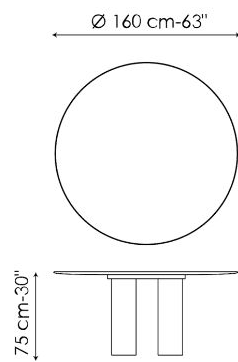

Технические данные

Ширина: 200cm
Глубина: 108cm
Высота: ± 75cm

Ширина: 250cm
Глубина: 112cm
Высота: ± 75cm

Ширина: 280cm
Глубина: 115cm
Высота: ± 75cm

Ширина: 300cm
Глубина: 120cm
Высота: ± 75cm

Ширина: 300cm
Глубина: 140cm
Высота: ± 75cm

Ширина: 400cm
Глубина: 140cm
Высота: 75cm

Ширина: 120cm
Глубина: 120cm
Высота: ± 75cm

Ширина: 140cm
Глубина: 140cm
Высота: ± 75cm

Ширина: 160cm
Глубина: 160cm
Высота: ± 75cm

Ширина: 180cm
Глубина: 180cm
Высота: ± 75cm