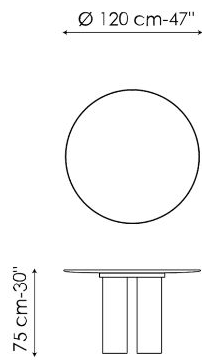

Технические данные

Ширина: 200cm
Глубина: 108cm
Высота: ± 75cm

Ширина: 250cm
Глубина: 112cm
Высота: ± 75cm

Ширина: 280cm
Глубина: 115cm
Высота: ± 75cm

Ширина: 300cm
Глубина: 120cm
Высота: ± 75cm

Ширина: 300cm
Глубина: 140cm
Высота: ± 75cm

Ширина: 400cm
Глубина: 140cm
Высота: 75cm

Ширина: 120cm
Глубина: 120cm
Высота: ± 75cm

Ширина: 140cm
Глубина: 140cm
Высота: ± 75cm

Ширина: 160cm
Глубина: 160cm
Высота: ± 75cm

Ширина: 180cm
Глубина: 180cm
Высота: ± 75cm