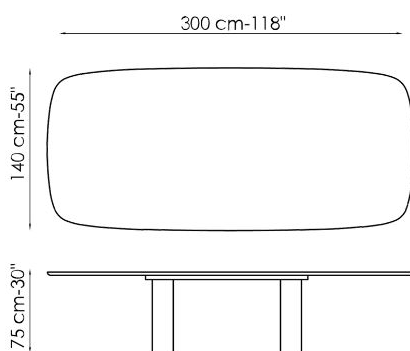

конструкции эффект скульптурной композиции. "Особенно впечатляюще данный стол выглядит в отделке argilla spatolata, где на всю поверхность нанесен специальный состав, напоминающий обожженную глину, предварительно нанесенную шпателем вручную, что придает всей конструкции скульптурный эффект; Geometric table wood, версия в отделке эбано, усиливает сценическое присутствие данного предмета в помещении, акцентируя внимание на ценной породе дерева, темная отделка которой графично подчеркивает контуры, создавая ощущение единой текстуры; и, наконец, версия со столешницей и ножками, полностью выполненная из мрамора. Стол Geometric Table также доступен в четырехметровой версии Geometric 400, которая специально разработана для офисов и гостиниц."

Технические данные

Ширина: 200cm
Глубина: 108cm
Высота: ± 75cm

Ширина: 250cm
Глубина: 112cm
Высота: ± 75cm

Ширина: 280cm
Глубина: 115cm
Высота: ± 75cm

Ширина: 300cm
Глубина: 120cm
Высота: ± 75cm

Ширина: 300cm
Глубина: 140cm
Высота: ± 75cm

Ширина: 400cm
Глубина: 140cm
Высота: 75cm

Ширина: 120cm
Глубина: 120cm
Высота: ± 75cm

Ширина: 140cm
Глубина: 140cm
Высота: ± 75cm

Ширина: 160cm
Глубина: 160cm
Высота: ± 75cm

Ширина: 180cm
Глубина: 180cm
Высота: ± 75cm