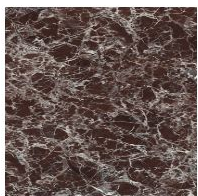

Глянцевая
керамика
Black Onyx

Глянцевая
керамика
Mountain peak

ЗАКРУГЛЕННАЯ ПРЯМОУГОЛЬНАЯ СТОЛЕШНИЦА - 400 CM

дерево

Шпонированное
дерево
Черный орех

Шпонированное
дерево
Дуб
брашированный
цвета угля

КРУГЛАЯ СТОЛЕШНИЦА

дерево

Массив дерева
Американский орех

Массив дерева
Дуб
брашированный
натурального
цвета

Массив дерева
Дуб
брашированный
цвета угля

Мрамор

Мрамор
Carrara

Мрамор
Calacatta

Мрамор
Emperador

Мрамор
Marquinia

Мрамор
Saint Denis

Мрамор
Rosso Carpazi

Мрамор
Fior di bosco

керамика

Матовая керамика
Grigio Ardesia

Глянцевая
керамика
Calacatta

Матовая керамика
Laurent

Керамика в
шелковой отделке
Calacatta macchia
vecchia

Глянцевая
керамика
Imperial grey

Глянцевая
керамика
Rosso imperiale

Глянцевая
керамика
Black Onyx

Глянцевая
керамика
Mountain peak

ОСНОВАНИЕ

дерево

Шпонированное
дерево
Черный орех