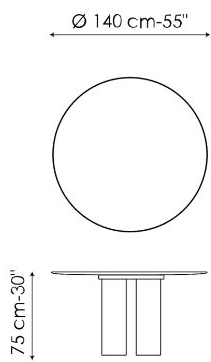

Технические данные

Ширина: 200cm
Глубина: 108cm
Высота: ± 75cm

Ширина: 250cm
Глубина: 112cm
Высота: ± 75cm

Ширина: 280cm
Глубина: 115cm
Высота: ± 75cm

Ширина: 300cm
Глубина: 120cm
Высота: ± 75cm

Ширина: 300cm
Глубина: 140cm
Высота: ± 75cm

Ширина: 400cm
Глубина: 140cm
Высота: 75cm

Ширина: 120cm
Глубина: 120cm
Высота: ± 75cm

Ширина: 140cm
Глубина: 140cm
Высота: ± 75cm

Ширина: 160cm
Глубина: 160cm
Высота: ± 75cm

Ширина: 180cm
Глубина: 180cm
Высота: ± 75cm