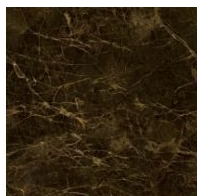

конструкции эффект скульптурной композиции. "Особенно впечатляюще данный стол выглядит в отделке argilla spatolata, где на всю поверхность нанесен специальный состав, напоминающий обожженную глину, предварительно нанесенную шпателем вручную, что придает всей конструкции скульптурный эффект; Geometric table wood, версия в отделке эбано, усиливает сценическое присутствие данного предмета в помещении, акцентируя внимание на ценной породе дерева, темная отделка которой графично подчеркивает контуры, создавая ощущение единой текстуры; и, наконец, версия со столешницей и ножками, полностью выполненная из мрамора. Стол Geometric Table также доступен в четырехметровой версии Geometric 400, которая специально разработана для офисов и гостиниц."

Finishes

ЗАКРУГЛЕННАЯ ПРЯМОУГОЛЬНАЯ СТОЛЕШНИЦА

дерево

Массив дерева
Американский орех

Шпонированное
дерево
Черный орех

Массив дерева
Дуб
брашированный
натурального
цвета

Массив дерева
Дуб
брашированный
цвета угля

Мрамор

Мрамор
Carrara

Мрамор
Calacatta

Мрамор
Emperador

Мрамор
Marquina

Мрамор
Saint Denis

Мрамор
Rosso Carpazi

Мрамор
Fior di bosco

керамика

Матовая керамика
Grigio Ardesia

Глянцевая
керамика
Calacatta

Матовая керамика
Laurent

Керамика в
шелковой отделке
Calacatta macchia
vecchia

Глянцевая
керамика
Imperial grey

Глянцевая
керамика
Rosso imperiale