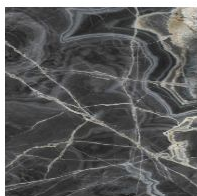

Finishes

ЗАКРУГЛЕННАЯ ПРЯМОУГОЛЬНАЯ СТОЛЕШНИЦА

дерево

Массив дерева
Американский орех

Шпонированное
дерево
Черный орех

Массив дерева
Дуб
брашированный
натурального
цвета

Массив дерева
Дуб
брашированный
цвета угля

Мрамор

Мрамор
Carrara

Мрамор
Calacatta

Мрамор
Emperador

Мрамор
Marquina

Мрамор
Saint Denis

Мрамор
Rosso Carpazi

Мрамор
Fior di bosco

керамика

Матовая керамика
Grigio Ardesia

Глянцевая
керамика
Calacatta

Матовая керамика
Laurent

Керамика в
шелковой отделке
Calacatta macchia
vecchia

Глянцевая
керамика
Imperial grey

Глянцевая
керамика
Rosso imperiale

Глянцевая
керамика
Black Onyx

Глянцевая
керамика
Mountain peak

ЗАКРУГЛЕННАЯ ПРЯМОУГОЛЬНАЯ СТОЛЕШНИЦА - 400 CM

дерево

Шпонированное
дерево
Черный орех

Шпонированное
дерево
Дуб
брашированный
цвета угля

КРУГЛАЯ СТОЛЕШНИЦА