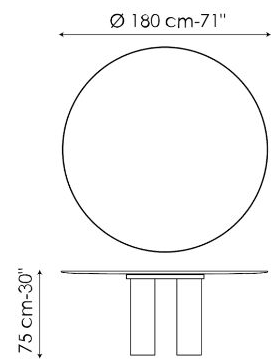

Технические данные

Ширина: 200cm
Глубина: 108cm
Высота: ± 75cm

Ширина: 250cm
Глубина: 112cm
Высота: ± 75cm

Ширина: 280cm
Глубина: 115cm
Высота: ± 75cm

Ширина: 300cm
Глубина: 120cm
Высота: ± 75cm

Ширина: 300cm
Глубина: 140cm
Высота: ± 75cm

Ширина: 400cm
Глубина: 140cm
Высота: 75cm

Ширина: 120cm
Глубина: 120cm
Высота: ± 75cm

Ширина: 140cm
Глубина: 140cm
Высота: ± 75cm

Ширина: 160cm
Глубина: 160cm
Высота: ± 75cm

Ширина: 180cm
Глубина: 180cm
Высота: ± 75cm