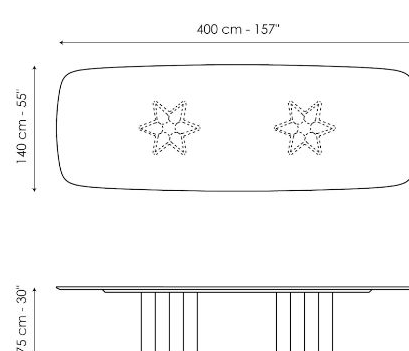

конструкции эффект скульптурной композиции. "Особенно впечатляюще данный стол выглядит в отделке argilla spatolata, где на всю поверхность нанесен специальный состав, напоминающий обожженную глину, предварительно нанесенную шпателем вручную, что придает всей конструкции скульптурный эффект; Geometric table wood, версия в отделке эбано, усиливает сценическое присутствие данного предмета в помещении, акцентируя внимание на ценной породе дерева, темная отделка которой графично подчеркивает контуры, создавая ощущение единой текстуры; и, наконец, версия со столешницей и ножками, полностью выполненная из мрамора. Стол Geometric Table также доступен в четырехметровой версии Geometric 400, которая специально разработана для офисов и гостиниц."

Технические данные

Ширина: 200cm
Глубина: 108cm
Высота: ± 75cm

Ширина: 250cm
Глубина: 112cm
Высота: ± 75cm

Ширина: 280cm
Глубина: 115cm
Высота: ± 75cm

Ширина: 300cm
Глубина: 120cm
Высота: ± 75cm

Ширина: 300cm
Глубина: 140cm
Высота: ± 75cm

Ширина: 400cm
Глубина: 140cm
Высота: 75cm

Ширина: 120cm
Глубина: 120cm
Высота: ± 75cm

Ширина: 140cm
Глубина: 140cm
Высота: ± 75cm

Ширина: 160cm
Глубина: 160cm
Высота: ± 75cm

Ширина: 180cm
Глубина: 180cm
Высота: ± 75cm