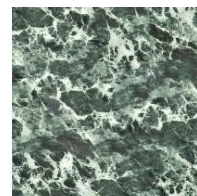

Finishes

ЗАКРУГЛЕННАЯ ПРЯМОУГОЛЬНАЯ СТОЛЕШНИЦА

дерево

Массив дерева
Американский орех

Шпонированное
дерево
Черный орех

Массив дерева
Дуб
брашированный
натурального
цвета

Массив дерева
Дуб
брашированный
цвета угля

Мрамор

Мрамор
Carrara

Мрамор
Calacatta

Мрамор
Emperador

Мрамор
Marquina

Мрамор
Saint Denis

Мрамор
Rosso Carpazi

Мрамор
Fior di bosco

керамика

Матовая керамика
Grigio Ardesia

Глянцевая
керамика
Calacatta

Матовая керамика
Laurent

Керамика в
шелковой отделке
Calacatta macchia
vecchia

Глянцевая
керамика
Imperial grey

Глянцевая
керамика
Rosso imperiale

Глянцевая
керамика
Black Onyx

Глянцевая
керамика
Mountain peak

ЗАКРУГЛЕННАЯ ПРЯМОУГОЛЬНАЯ СТОЛЕШНИЦА - 400 CM

дерево

Шпонированное
дерево
Черный орех

Шпонированное
дерево
Дуб
брашированный
цвета угля

КРУГЛАЯ СТОЛЕШНИЦА