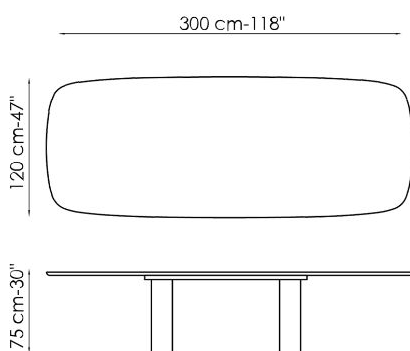

конструкции эффект скульптурной композиции. "Особенно впечатляюще данный стол выглядит в отделке argilla spatolata, где на всю поверхность нанесен специальный состав, напоминающий обожженную глину, предварительно нанесенную шпателем вручную, что придает всей конструкции скульптурный эффект; Geometric table wood, версия в отделке эбано, усиливает сценическое присутствие данного предмета в помещении, акцентируя внимание на ценной породе дерева, темная отделка которой графично подчеркивает контуры, создавая ощущение единой текстуры; и, наконец, версия со столешницей и ножками, полностью выполненная из мрамора. Стол Geometric Table также доступен в четырехметровой версии Geometric 400, которая специально разработана для офисов и гостиниц."

Технические данные

Ширина: 200cm
Глубина: 108cm
Высота: ± 75cm

Ширина: 250cm
Глубина: 112cm
Высота: ± 75cm

Ширина: 280cm
Глубина: 115cm
Высота: ± 75cm

Ширина: 300cm
Глубина: 120cm
Высота: ± 75cm

Ширина: 300cm
Глубина: 140cm
Высота: ± 75cm

Ширина: 400cm
Глубина: 140cm
Высота: 75cm

Ширина: 120cm
Глубина: 120cm
Высота: ± 75cm

Ширина: 140cm
Глубина: 140cm
Высота: ± 75cm

Ширина: 160cm
Глубина: 160cm
Высота: ± 75cm

Ширина: 180cm
Глубина: 180cm
Высота: ± 75cm