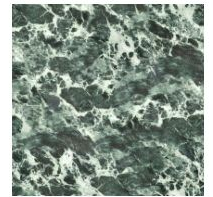

Мрамор
Saint Denis