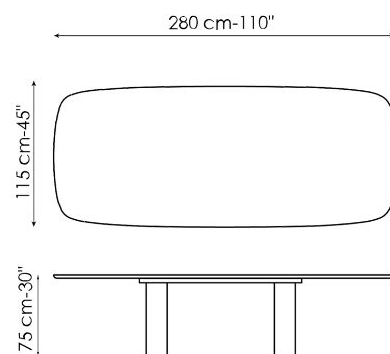

конструкции эффект скульптурной композиции. "Особенно впечатляюще данный стол выглядит в отделке argilla spatolata, где на всю поверхность нанесен специальный состав, напоминающий обожженную глину, предварительно нанесенную шпателем вручную, что придает всей конструкции скульптурный эффект; Geometric table wood, версия в отделке эбано, усиливает сценическое присутствие данного предмета в помещении, акцентируя внимание на ценной породе дерева, темная отделка которой графично подчеркивает контуры, создавая ощущение единой текстуры; и, наконец, версия со столешницей и ножками, полностью выполненная из мрамора. Стол Geometric Table также доступен в четырехметровой версии Geometric 400, которая специально разработана для офисов и гостиниц."

Технические данные

Ширина: 200cm
Глубина: 108cm
Высота: ± 75cm

Ширина: 250cm
Глубина: 112cm
Высота: ± 75cm

Ширина: 280cm
Глубина: 115cm
Высота: ± 75cm

Ширина: 300cm
Глубина: 120cm
Высота: ± 75cm

Ширина: 300cm
Глубина: 140cm
Высота: ± 75cm

Ширина: 400cm
Глубина: 140cm
Высота: 75cm

Ширина: 120cm
Глубина: 120cm
Высота: ± 75cm

Ширина: 140cm
Глубина: 140cm
Высота: ± 75cm

Ширина: 160cm
Глубина: 160cm
Высота: ± 75cm

Ширина: 180cm
Глубина: 180cm
Высота: ± 75cm