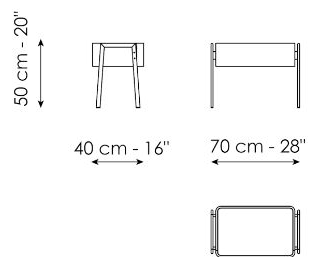

BONALDO

Partout

Линейная и рациональная по форме, прикроватная тумбочка Partout впишется в обстановку спален различных стилей. В основе дизайна лежит важный объем для хранения ящиков с закругленными углами, выполненный из дерева и визуально дополненный

верхней частью, которая может быть выполнена из мрамора или керамики. Легкость и утонченность этого элемента подчеркивает независимая опорная рама, состоящая из металлических стоек. Partout предлагается в двух размерах, подходящих для любого пространства.

Технические данные

Partout 57

Ширина: 40cm

Глубина: 57cm

Высота: 50cm

Partout 70

Ширина: 40cm

Глубина: 70cm

Высота: 50cm

Finishes

СТОЛЕШНИЦА

Мрамор

Мрамор
Carrara

Мрамор
Calacatta

Мрамор
Marquinia

керамика