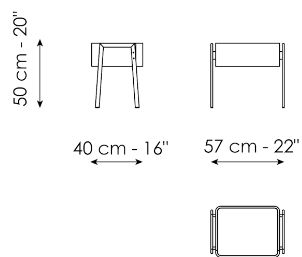

BONALDO

Partout

Линейная и рациональная по форме, прикроватная тумбочка Partout впишется в обстановку спален различных стилей. В основе дизайна лежит важный объем для хранения ящиков с закругленными углами, выполненный из дерева и визуально дополненный

верхней частью, которая может быть выполнена из мрамора или керамики. Легкость и утонченность этого элемента подчеркивает независимая опорная рама, состоящая из металлических стоек. Partout предлагается в двух размерах, подходящих для любого пространства.

Технические данные

Partout 57

Ширина: 40cm

Глубина: 57cm

Высота: 50cm

Partout 70

Ширина: 40cm

Глубина: 70cm

Высота: 50cm

Finishes

СТОЛЕШНИЦА

Мрамор

Мрамор
Carrara

Мрамор
Calacatta

Мрамор
Marquinia

керамика