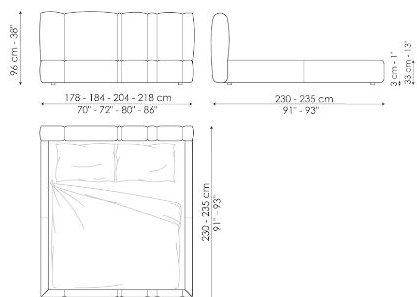

геометрический замысел достигается за счет последовательности вертикальных элементов отделки, сшитых между собой с помощью особой техники соединения тканей и стежки. Чехол, доступный только в ткани, полностью съемный.

Технические данные

Rigoletto

Ширина: 178-184-204-218cm

Глубина: 230-235cm

Высота: 96cm

Rigoletto open

Ширина: 178-184-204-218cm

Глубина: 230-235cm