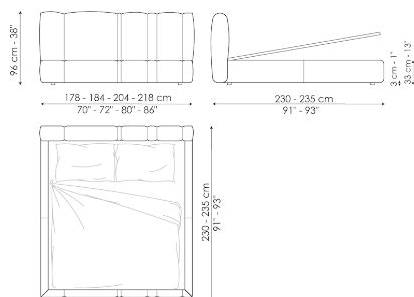

геометрический замысел достигается за счет последовательности вертикальных элементов отделки, сшитых между собой с помощью особой техники соединения тканей и стежки. Чехол, доступный только в ткани, полностью съемный.

Технические данные

Rigoletto

Ширина: 178-184-204-218cm

Глубина: 230-235cm

Высота: 96cm

Rigoletto open

Ширина: 178-184-204-218cm

Глубина: 230-235cm

Высота: 96cm

Finishes

ОБИВКА

Ткань - 900

Ткань - Azimut
9B02

Ткань - Azimut
9B08

Ткань - Azimut
9B17

Ткань - Azimut
9B22