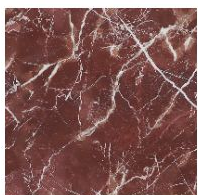

Мрамор
Rosso Carpazi