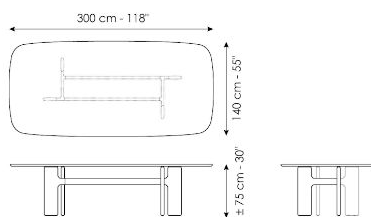

Технические данные

Ширина: 200cm
Глубина: 108cm
Высота: ± 75cm

Ширина: 250cm
Глубина: 112cm
Высота: ± 75cm

Ширина: 280cm
Глубина: 115cm
Высота: ± 75cm

Ширина: 300cm
Глубина: 120cm
Высота: ± 75cm

Ширина: 300cm
Глубина: 140cm
Высота: ± 75cm