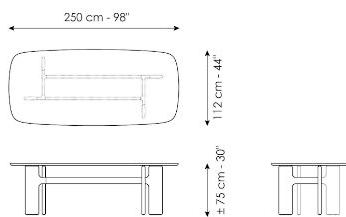

Технические данные

Ширина: 200cm
Глубина: 108cm
Высота: ± 75cm

Ширина: 250cm
Глубина: 112cm
Высота: ± 75cm

Ширина: 280cm
Глубина: 115cm
Высота: ± 75cm

Ширина: 300cm
Глубина: 120cm
Высота: ± 75cm

Ширина: 300cm
Глубина: 140cm
Высота: ± 75cm