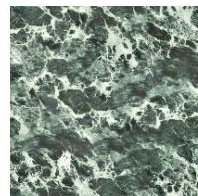

Finishes

СТОЛЕШНИЦА

дерево

Массив дерева
Американский орех

Шпонированное
дерево
Черный орех

Массив дерева
Дуб
брашированный
натурального
цвета

Массив дерева
Дуб
брашированный
цвета угля

Прозрачное оконное стекло

Оконное стекло
Прозрачное

Стекло
Тонированное

Оконное стекло
Бронзирование

Мрамор

Мрамор
Carrara

Мрамор
Calacatta

Мрамор
Emperador

Мрамор
Marquina

Матовая керамика
Laurent

Керамика в
шелковой отделке
Calacatta macchia
vecchia

Глянцевая
керамика
Imperial grey

Глянцевая
керамика
Rosso imperiale

Глянцевая
керамика
Black Onyx

Глянцевая
керамика
Mountain peak