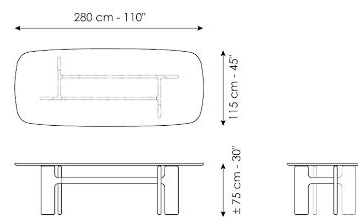

Технические данные

Ширина: 200cm
Глубина: 108cm
Высота: ± 75cm

Ширина: 250cm
Глубина: 112cm
Высота: ± 75cm

Ширина: 280cm
Глубина: 115cm
Высота: ± 75cm

Ширина: 300cm
Глубина: 120cm
Высота: ± 75cm

Ширина: 300cm
Глубина: 140cm
Высота: ± 75cm