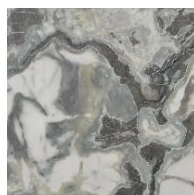

Finishes

СТОЛЕШНИЦА

дерево

Массив дерева
Американский орех

Шпонированное
дерево
Черный орех

Массив дерева
Дуб
брашированный
натурального
цвета

Массив дерева
Дуб
брашированный
цвета угля

Прозрачное оконное стекло

Оконное стекло
Прозрачное

Стекло
Тонированное

Оконное стекло
Бронзирование

Мрамор

Мрамор
Carrara

Мрамор
Calacatta

Мрамор
Emperador

Мрамор
Marquina

Мрамор
Saint Denis

Мрамор
Rosso Carpazi

Мрамор
Fior di bosco

Мрамор
Travertino Romano

Мрамор
Dover White

керамика

Матовая керамика
Grigio Ardesia

Глянцевая
керамика
Calacatta

Матовая керамика
Laurent

Керамика в
шелковой отделке
Calacatta macchia
vecchia

Глянцевая
керамика
Imperial grey

Глянцевая
керамика
Rosso imperiale

Глянцевая
керамика
Black Onyx

Глянцевая
керамика
Mountain peak