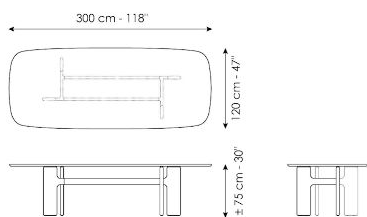

Технические данные

Ширина: 200cm
Глубина: 108cm
Высота: ± 75cm

Ширина: 250cm
Глубина: 112cm
Высота: ± 75cm

Ширина: 280cm
Глубина: 115cm
Высота: ± 75cm

Ширина: 300cm
Глубина: 120cm
Высота: ± 75cm

Ширина: 300cm
Глубина: 140cm
Высота: ± 75cm