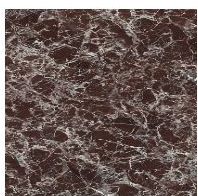

Finishes

СТОЛЕШНИЦА

дерево

Массив дерева
Американский орех

Шпонированное
дерево
Черный орех

Массив дерева
Дуб
брашированный
натурального
цвета

Массив дерева
Дуб
брашированный
цвета угля

Прозрачное оконное стекло

Оконное стекло
Прозрачное

Стекло
Тонированное

Оконное стекло
Бронзирование

Мрамор

Мрамор
Carrara

Мрамор
Calacatta

Мрамор
Emperador

Мрамор
Marquina

Мрамор
Saint Denis

Мрамор
Rosso Carpazi

Мрамор
Fior di bosco

Мрамор
Travertino Romano

Мрамор
Dover White

керамика

Матовая керамика
Grigio Ardesia

Глянцевая
керамика
Calacatta

Матовая керамика
Laurent

Керамика в
шелковой отделке
Calacatta macchia
vecchia

Глянцевая
керамика
Imperial grey

Глянцевая
керамика
Rosso imperiale

Глянцевая
керамика
Black Onyx

Глянцевая
керамика
Mountain peak