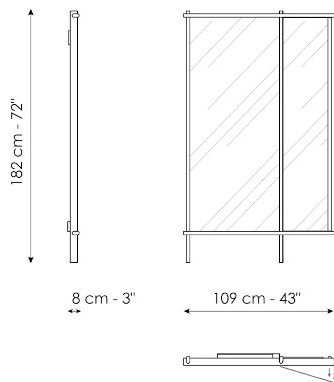

BONALDO

Isola mirror

Свобода отражения: плавный наклон части зеркала для отражения изображения с любой точки зрения и отображение каждой мельчайшей детали. Такова идея зеркала Isola. Зеркало состоит из двух частей – фиксированная часть поддерживаемая профилями из массива дерева овального сечения и подвижного крыла в

форме флага. Асимметричная конструкция, выполнена в отделке американский орех. Подвижная часть, по сути, делает зеркало более функциональным, Это делает его идеальным для спальни зоны, а также для других помещений в доме, например, для прихожей, коридора или гардеробной.

Технические данные

Isola mirror

Ширина: 8cm

Глубина: 109cm

Высота: 182cm

Finishes

СТРУКТУРА

дерево