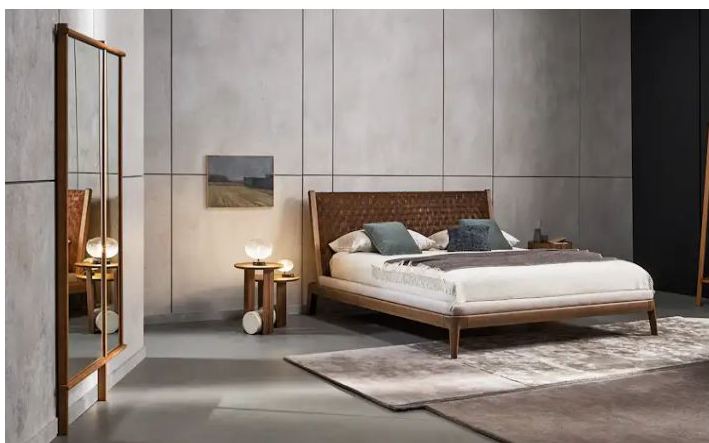

BONALDO

Isola mirror

Свобода отражения: плавный наклон части зеркала для отражения изображения с любой точки зрения и отображение каждой мельчайшей детали. Такова идея зеркала Isola. Зеркало состоит из двух частей – фиксированная часть поддерживаемая профилями из массива дерева овального сечения и подвижного крыла в

форме флага. Асимметричная конструкция, выполнена в отделке американский орех. Подвижная часть, по сути, делает зеркало более функциональным, Это делает его идеальным для спальни зоны, а также для других помещений в доме, например, для прихожей, коридора или гардеробной.

Технические данные

Isola mirror

Ширина: 8cm

Глубина: 109cm

Высота: 182cm

Finishes

СТРУКТУРА

дерево