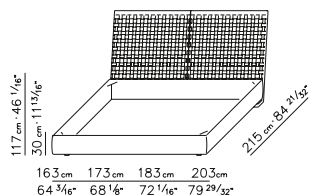

DIMENSIONI US

COLLEZIONE LETTI/CESTONE

BASE RIGIDA CON PIANALE IN LEGNO • BASE IN WOOD • ROST AUS HOLZ

SCHEDA TECNICA | DATA SHEET

BASE RIGIDA CON PIANALE IN LEGNO | BASE IN WOOD

	LETTO 160 BED 160	LETTO 170 BED 170	LETTO 180 BED 180	LETTO 200 BED 200
A	203 cm 79 29/32"	203 cm 79 29/32"	203 cm 79 29/32"	203 cm 79 29/32"
B	81 cm 31 7/8"	86 cm 33 27/32"	91 cm 35 13/16"	101 cm 39 3/4"
C	163 cm 64 3/16"	173 cm 68 1/8"	183 cm 72 1/16"	203 cm 79 29/32"

BASE CON PIANALE A DOGHE IN LEGNO | BASE WITH PLATFORM FITTED WITH WOODEN SLATS

	LETTO 160 BED 160	LETTO 170 BED 170	LETTO 180 BED 180	LETTO 200 BED 200	US QUEEN SIZE	US KING SIZE
A	203 cm 79 29/32"	203 cm 79 29/32"	203 cm 79 29/32"	203 cm 79 29/32"	81 3/32" 206 cm	81 3/32" 206 cm
B	163 cm 64 3/16"	173 cm 68 1/8"	183 cm 72 1/16"	203 cm 79 29/32"	61 13/32" 156 cm	77 5/32" 196 cm
A'	197 cm 77 9/16"	197 cm 77 9/16"	197 cm 77 9/16"	197 cm 77 9/16"	78 3/4" 200 cm	78 3/4" 200 cm
B'	153 cm 60 1/4"	163 cm 64 3/16"	173 cm 68 1/8"	193 cm 75 31/32"	57 15/32" 146 cm	73 7/32" 186 cm

SCHEDA TECNICA | DATA SHEET

BASE CONTENITORE APRIBILE PIANALE A DOGHE | STORAGE BASE WITH MECHANISM PLATFORM FITTED WITH WOODEN SLATS

	LETTO 160 BED 160	LETTO 170 BED 170	LETTO 180 BED 180	LETTO 200 BED 200	US QUEEN SIZE	US KING SIZE
A	203 cm 79 29/32"	203 cm 79 29/32"	203 cm 79 29/32"	203 cm 79 29/32"	81 3/32" 206 cm	81 3/32" 206 cm
B	163 cm 64 3/16"	173 cm 68 1/8"	183 cm 72 1/16"	203 cm 79 29/32"	61 13/32" 156 cm	77 5/32" 196 cm
A'	197 cm 77 9/16"	197 cm 77 9/16"	197 cm 77 9/16"	197 cm 77 9/16"	78 3/4" 200 cm	78 3/4" 200 cm
B'	153 cm 60 1/4"	163 cm 64 3/16"	173 cm 68 1/8"	193 cm 75 31/32"	57 15/32" 146 cm	73 7/32" 186 cm