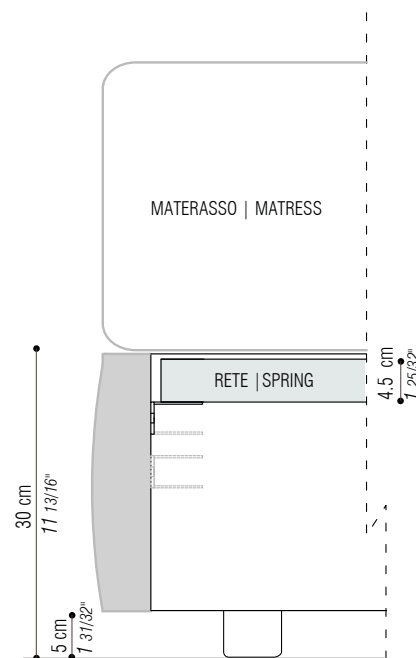

DIMENSIONI US

COLLEZIONE LETTI/CESTONE

BASE RIGIDA CON PIANALE IN LEGNO • BASE IN WOOD • ROST AUS HOLZ

SCHEDA TECNICA | DATA SHEET

BASE RIGIDA CON PIANALE IN LEGNO | BASE IN WOOD

	LETTO 160 BED 160	LETTO 170 BED 170	LETTO 180 BED 180	LETTO 200 BED 200
A	203 cm 79 29/32"	203 cm 79 29/32"	203 cm 79 29/32"	203 cm 79 29/32"
B	81 cm 31 7/8"	86 cm 33 27/32"	91 cm 35 13/16"	101 cm 39 3/4"
C	163 cm 64 3/16"	173 cm 68 1/8"	183 cm 72 1/16"	203 cm 79 29/32"

BASE CON PIANALE A DOGHE IN LEGNO | BASE WITH PLATFORM FITTED WITH WOODEN SLATS

	LETTO 160 BED 160	LETTO 170 BED 170	LETTO 180 BED 180	LETTO 200 BED 200	US QUEEN SIZE	US KING SIZE
A	203 cm 79 29/32"	203 cm 79 29/32"	203 cm 79 29/32"	203 cm 79 29/32"	81 3/32" 206 cm	81 3/32" 206 cm
B	163 cm 64 3/16"	173 cm 68 1/8"	183 cm 72 1/16"	203 cm 79 29/32"	61 13/32" 156 cm	77 5/32" 196 cm
A'	197 cm 77 9/16"	197 cm 77 9/16"	197 cm 77 9/16"	197 cm 77 9/16"	78 3/4" 200 cm	78 3/4" 200 cm
B'	153 cm 60 1/4"	163 cm 64 3/16"	173 cm 68 1/8"	193 cm 75 31/32"	57 15/32" 146 cm	73 7/32" 186 cm

SCHEDA TECNICA | DATA SHEET

BASE CONTENITORE APRIBILE PIANALE A DOGHE | STORAGE BASE WITH MECHANISM PLATFORM FITTED WITH WOODEN SLATS

	LETTO 160 BED 160	LETTO 170 BED 170	LETTO 180 BED 180	LETTO 200 BED 200	US QUEEN SIZE	US KING SIZE
A	203 cm 79 29/32"	203 cm 79 29/32"	203 cm 79 29/32"	203 cm 79 29/32"	81 3/32" 206 cm	81 3/32" 206 cm
B	163 cm 64 3/16"	173 cm 68 1/8"	183 cm 72 1/16"	203 cm 79 29/32"	61 13/32" 156 cm	77 5/32" 196 cm
A'	197 cm 77 9/16"	197 cm 77 9/16"	197 cm 77 9/16"	197 cm 77 9/16"	78 3/4" 200 cm	78 3/4" 200 cm
B'	153 cm 60 1/4"	163 cm 64 3/16"	173 cm 68 1/8"	193 cm 75 31/32"	57 15/32" 146 cm	73 7/32" 186 cm