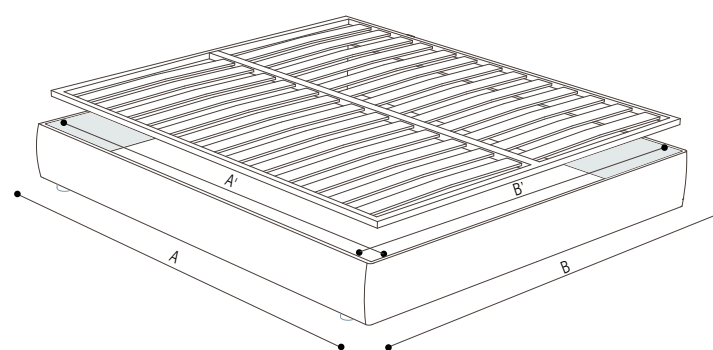

Bed collection

CESTONE

COLLEZIONE LETTI/CESTONE

BASE CONTENITORE APRIBILE PIANALE A DOGHE / BASE CON PIANALE A DOGHE • STORAGE BASE WITH PLATFORM FITTED WITH WOODEN SLATS / BASE WITH PLATFORM FITTED WITH WOODEN SLATS • ROST MIT HOLZLATTEN MIT MECHANISMUS

DIMENSIONI US

COLLEZIONE LETTI/CESTONE

BASE RIGIDA CON PIANALE IN LEGNO • BASE IN WOOD • ROST AUS HOLZ

SCHEDA TECNICA | DATA SHEET

BASE RIGIDA CON PIANALE IN LEGNO | BASE IN WOOD

	LETTO 160 BED 160	LETTO 170 BED 170	LETTO 180 BED 180	LETTO 200 BED 200
A	203 cm 79 29/32"	203 cm 79 29/32"	203 cm 79 29/32"	203 cm 79 29/32"
B	81 cm 31 7/8"	86 cm 33 27/32"	91 cm 35 13/16"	101 cm 39 3/4"
C	163 cm 64 3/16"	173 cm 68 1/8"	183 cm 72 1/16"	203 cm 79 29/32"

BASE CON PIANALE A DOGHE IN LEGNO | BASE WITH PLATFORM FITTED WITH WOODEN SLATS

	LETTO 160 BED 160	LETTO 170 BED 170	LETTO 180 BED 180	LETTO 200 BED 200	US QUEEN SIZE	US KING SIZE
A	203 cm 79 29/32"	203 cm 79 29/32"	203 cm 79 29/32"	203 cm 79 29/32"	81 3/32" 206 cm	81 3/32" 206 cm
B	163 cm 64 3/16"	173 cm 68 1/8"	183 cm 72 1/16"	203 cm 79 29/32"	61 13/32" 156 cm	77 5/32" 196 cm
A'	197 cm 77 9/16"	197 cm 77 9/16"	197 cm 77 9/16"	197 cm 77 9/16"	78 3/4" 200 cm	78 3/4" 200 cm
B'	153 cm 60 1/4"	163 cm 64 3/16"	173 cm 68 1/8"	193 cm 75 31/32"	57 15/32" 146 cm	73 7/32" 186 cm

SCHEDA TECNICA | DATA SHEET

BASE CONTENITORE APRIBILE PIANALE A DOGHE | STORAGE BASE WITH MECHANISM PLATFORM FITTED WITH WOODEN SLATS

	LETTO 160 BED 160	LETTO 170 BED 170	LETTO 180 BED 180	LETTO 200 BED 200	US QUEEN SIZE	US KING SIZE
A	203 cm 79 29/32"	203 cm 79 29/32"	203 cm 79 29/32"	203 cm 79 29/32"	81 3/32" 206 cm	81 3/32" 206 cm
B	163 cm 64 3/16"	173 cm 68 1/8"	183 cm 72 1/16"	203 cm 79 29/32"	61 13/32" 156 cm	77 5/32" 196 cm
A'	197 cm 77 9/16"	197 cm 77 9/16"	197 cm 77 9/16"	197 cm 77 9/16"	78 3/4" 200 cm	78 3/4" 200 cm
B'	153 cm 60 1/4"	163 cm 64 3/16"	173 cm 68 1/8"	193 cm 75 31/32"	57 15/32" 146 cm	73 7/32" 186 cm