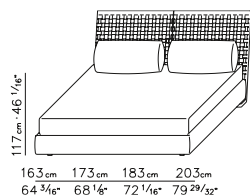

DIMENSIONI US

COLLEZIONE LETTI/CESTONE

BASE RIGIDA CON PIANALE IN LEGNO • BASE IN WOOD • ROST AUS HOLZ

SCHEDA TECNICA | DATA SHEET

BASE RIGIDA CON PIANALE IN LEGNO | BASE IN WOOD

	LETTO 160 BED 160	LETTO 170 BED 170	LETTO 180 BED 180	LETTO 200 BED 200
A	203 cm 79 29/32"	203 cm 79 29/32"	203 cm 79 29/32"	203 cm 79 29/32"
B	81 cm 31 7/8"	86 cm 33 27/32"	91 cm 35 13/16"	101 cm 39 3/4"
C	163 cm 64 3/16"	173 cm 68 1/8"	183 cm 72 1/16"	203 cm 79 29/32"

BASE CON PIANALE A DOGHE IN LEGNO | BASE WITH PLATFORM FITTED WITH WOODEN SLATS

	LETTO 160 BED 160	LETTO 170 BED 170	LETTO 180 BED 180	LETTO 200 BED 200	US QUEEN SIZE	US KING SIZE
A	203 cm 79 29/32"	203 cm 79 29/32"	203 cm 79 29/32"	203 cm 79 29/32"	81 3/32" 206 cm	81 3/32" 206 cm
B	163 cm 64 3/16"	173 cm 68 1/8"	183 cm 72 1/16"	203 cm 79 29/32"	61 13/32" 156 cm	77 5/32" 196 cm
A'	197 cm 77 9/16"	197 cm 77 9/16"	197 cm 77 9/16"	197 cm 77 9/16"	78 3/4" 200 cm	78 3/4" 200 cm
B'	153 cm 60 1/4"	163 cm 64 3/16"	173 cm 68 1/8"	193 cm 75 31/32"	57 15/32" 146 cm	73 7/32" 186 cm

SCHEDA TECNICA | DATA SHEET

BASE CONTENITORE APRIBILE PIANALE A DOGHE | STORAGE BASE WITH MECHANISM PLATFORM FITTED WITH WOODEN SLATS

	LETTO 160 BED 160	LETTO 170 BED 170	LETTO 180 BED 180	LETTO 200 BED 200	US QUEEN SIZE	US KING SIZE
A	203 cm 79 29/32"	203 cm 79 29/32"	203 cm 79 29/32"	203 cm 79 29/32"	81 3/32" 206 cm	81 3/32" 206 cm
B	163 cm 64 3/16"	173 cm 68 1/8"	183 cm 72 1/16"	203 cm 79 29/32"	61 13/32" 156 cm	77 5/32" 196 cm
A'	197 cm 77 9/16"	197 cm 77 9/16"	197 cm 77 9/16"	197 cm 77 9/16"	78 3/4" 200 cm	78 3/4" 200 cm
B'	153 cm 60 1/4"	163 cm 64 3/16"	173 cm 68 1/8"	193 cm 75 31/32"	57 15/32" 146 cm	73 7/32" 186 cm