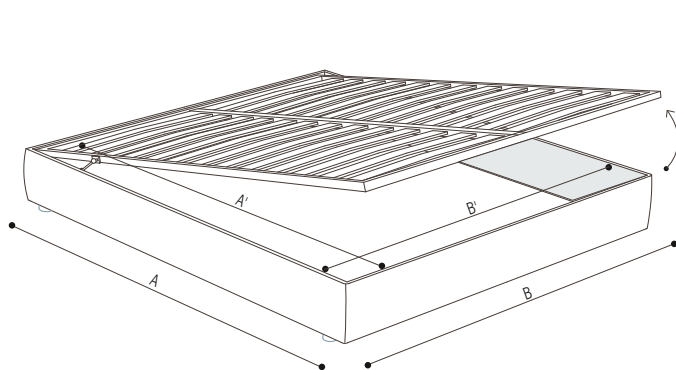

DIMENSIONI US

COLLEZIONE LETTI/CESTONE

BASE RIGIDA CON PIANALE IN LEGNO • BASE IN WOOD • ROST AUS HOLZ

SCHEDA TECNICA | DATA SHEET

BASE RIGIDA CON PIANALE IN LEGNO | BASE IN WOOD

	LETTO 160 BED 160	LETTO 170 BED 170	LETTO 180 BED 180	LETTO 200 BED 200
A	203 cm 79 29/32"	203 cm 79 29/32"	203 cm 79 29/32"	203 cm 79 29/32"
B	81 cm 31 7/8"	86 cm 33 27/32"	91 cm 35 13/16"	101 cm 39 3/4"
C	163 cm 64 3/16"	173 cm 68 1/8"	183 cm 72 1/16"	203 cm 79 29/32"

BASE CON PIANALE A DOGHE IN LEGNO | BASE WITH PLATFORM FITTED WITH WOODEN SLATS

	LETTO 160 BED 160	LETTO 170 BED 170	LETTO 180 BED 180	LETTO 200 BED 200	US QUEEN SIZE	US KING SIZE
A	203 cm 79 29/32"	203 cm 79 29/32"	203 cm 79 29/32"	203 cm 79 29/32"	81 3/32" 206 cm	81 3/32" 206 cm
B	163 cm 64 3/16"	173 cm 68 1/8"	183 cm 72 1/16"	203 cm 79 29/32"	61 13/32" 156 cm	77 5/32" 196 cm
A'	197 cm 77 9/16"	197 cm 77 9/16"	197 cm 77 9/16"	197 cm 77 9/16"	78 3/4" 200 cm	78 3/4" 200 cm
B'	153 cm 60 1/4"	163 cm 64 3/16"	173 cm 68 1/8"	193 cm 75 31/32"	57 15/32" 146 cm	73 7/32" 186 cm

SCHEDA TECNICA | DATA SHEET

BASE CONTENITORE APRIBILE PIANALE A DOGHE | STORAGE BASE WITH MECHANISM PLATFORM FITTED WITH WOODEN SLATS

	LETTO 160 BED 160	LETTO 170 BED 170	LETTO 180 BED 180	LETTO 200 BED 200	US QUEEN SIZE	US KING SIZE
A	203 cm 79 29/32"	203 cm 79 29/32"	203 cm 79 29/32"	203 cm 79 29/32"	81 3/32" 206 cm	81 3/32" 206 cm
B	163 cm 64 3/16"	173 cm 68 1/8"	183 cm 72 1/16"	203 cm 79 29/32"	61 13/32" 156 cm	77 5/32" 196 cm
A'	197 cm 77 9/16"	197 cm 77 9/16"	197 cm 77 9/16"	197 cm 77 9/16"	78 3/4" 200 cm	78 3/4" 200 cm
B'	153 cm 60 1/4"	163 cm 64 3/16"	173 cm 68 1/8"	193 cm 75 31/32"	57 15/32" 146 cm	73 7/32" 186 cm