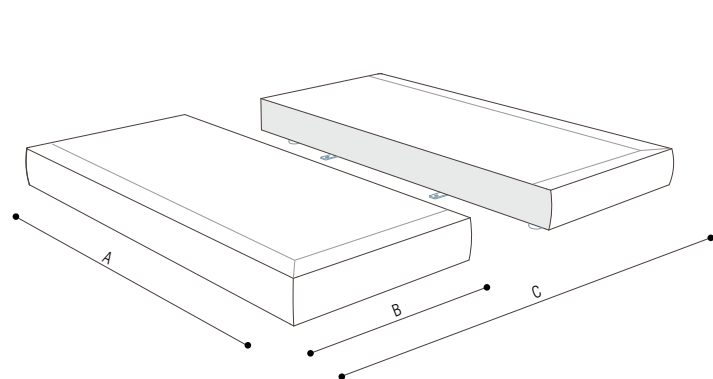

Bed collection

CESTONE

COLLEZIONE LETTI/CESTONE

BASE CONTENITORE APRIBILE PIANALE A DOGHE / BASE CON PIANALE A DOGHE • STORAGE BASE WITH PLATFORM FITTED WITH WOODEN SLATS / BASE WITH PLATFORM FITTED WITH WOODEN SLATS • ROST MIT HOLZLATTEN MIT MECHANISMUS

DIMENSIONI US

COLLEZIONE LETTI/CESTONE

BASE RIGIDA CON PIANALE IN LEGNO • BASE IN WOOD • ROST AUS HOLZ

SCHEDA TECNICA | DATA SHEET

BASE RIGIDA CON PIANALE IN LEGNO | BASE IN WOOD

	LETTO 160 BED 160	LETTO 170 BED 170	LETTO 180 BED 180	LETTO 200 BED 200
A	203 cm 79 29/32"	203 cm 79 29/32"	203 cm 79 29/32"	203 cm 79 29/32"
B	81 cm 31 7/8"	86 cm 33 27/32"	91 cm 35 13/16"	101 cm 39 3/4"
C	163 cm 64 3/16"	173 cm 68 1/8"	183 cm 72 1/16"	203 cm 79 29/32"

BASE CON PIANALE A DOGHE IN LEGNO | BASE WITH PLATFORM FITTED WITH WOODEN SLATS

	LETTO 160 BED 160	LETTO 170 BED 170	LETTO 180 BED 180	LETTO 200 BED 200	US QUEEN SIZE	US KING SIZE
A	203 cm 79 29/32"	203 cm 79 29/32"	203 cm 79 29/32"	203 cm 79 29/32"	81 3/32" 206 cm	81 3/32" 206 cm
B	163 cm 64 3/16"	173 cm 68 1/8"	183 cm 72 1/16"	203 cm 79 29/32"	61 13/32" 156 cm	77 5/32" 196 cm
A'	197 cm 77 9/16"	197 cm 77 9/16"	197 cm 77 9/16"	197 cm 77 9/16"	78 3/4" 200 cm	78 3/4" 200 cm
B'	153 cm 60 1/4"	163 cm 64 3/16"	173 cm 68 1/8"	193 cm 75 31/32"	57 15/32" 146 cm	73 7/32" 186 cm

SCHEDA TECNICA | DATA SHEET

BASE CONTENITORE APRIBILE PIANALE A DOGHE | STORAGE BASE WITH MECHANISM PLATFORM FITTED WITH WOODEN SLATS

	LETTO 160 BED 160	LETTO 170 BED 170	LETTO 180 BED 180	LETTO 200 BED 200	US QUEEN SIZE	US KING SIZE
A	203 cm 79 29/32"	203 cm 79 29/32"	203 cm 79 29/32"	203 cm 79 29/32"	81 3/32" 206 cm	81 3/32" 206 cm
B	163 cm 64 3/16"	173 cm 68 1/8"	183 cm 72 1/16"	203 cm 79 29/32"	61 13/32" 156 cm	77 5/32" 196 cm
A'	197 cm 77 9/16"	197 cm 77 9/16"	197 cm 77 9/16"	197 cm 77 9/16"	78 3/4" 200 cm	78 3/4" 200 cm
B'	153 cm 60 1/4"	163 cm 64 3/16"	173 cm 68 1/8"	193 cm 75 31/32"	57 15/32" 146 cm	73 7/32" 186 cm