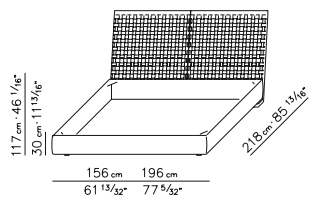

DIMENSIONI US

COLLEZIONE LETTI/CESTONE

BASE RIGIDA CON PIANALE IN LEGNO • BASE IN WOOD • ROST AUS HOLZ

SCHEDA TECNICA | DATA SHEET

BASE RIGIDA CON PIANALE IN LEGNO | BASE IN WOOD

	LETTO 160 BED 160	LETTO 170 BED 170	LETTO 180 BED 180	LETTO 200 BED 200
A	203 cm 79 29/32"	203 cm 79 29/32"	203 cm 79 29/32"	203 cm 79 29/32"
B	81 cm 31 7/8"	86 cm 33 27/32"	91 cm 35 13/16"	101 cm 39 3/4"
C	163 cm 64 3/16"	173 cm 68 1/8"	183 cm 72 1/16"	203 cm 79 29/32"

BASE CON PIANALE A DOGHE IN LEGNO | BASE WITH PLATFORM FITTED WITH WOODEN SLATS

	LETTO 160 BED 160	LETTO 170 BED 170	LETTO 180 BED 180	LETTO 200 BED 200	US QUEEN SIZE	US KING SIZE
A	203 cm 79 29/32"	203 cm 79 29/32"	203 cm 79 29/32"	203 cm 79 29/32"	81 3/32" 206 cm	81 3/32" 206 cm
B	163 cm 64 3/16"	173 cm 68 1/8"	183 cm 72 1/16"	203 cm 79 29/32"	61 13/32" 156 cm	77 5/32" 196 cm
A'	197 cm 77 9/16"	197 cm 77 9/16"	197 cm 77 9/16"	197 cm 77 9/16"	78 3/4" 200 cm	78 3/4" 200 cm
B'	153 cm 60 1/4"	163 cm 64 3/16"	173 cm 68 1/8"	193 cm 75 31/32"	57 15/32" 146 cm	73 7/32" 186 cm

SCHEDA TECNICA | DATA SHEET

BASE CONTENITORE APRIBILE PIANALE A DOGHE | STORAGE BASE WITH MECHANISM PLATFORM FITTED WITH WOODEN SLATS

	LETTO 160 BED 160	LETTO 170 BED 170	LETTO 180 BED 180	LETTO 200 BED 200	US QUEEN SIZE	US KING SIZE
A	203 cm 79 29/32"	203 cm 79 29/32"	203 cm 79 29/32"	203 cm 79 29/32"	81 3/32" 206 cm	81 3/32" 206 cm
B	163 cm 64 3/16"	173 cm 68 1/8"	183 cm 72 1/16"	203 cm 79 29/32"	61 13/32" 156 cm	77 5/32" 196 cm
A'	197 cm 77 9/16"	197 cm 77 9/16"	197 cm 77 9/16"	197 cm 77 9/16"	78 3/4" 200 cm	78 3/4" 200 cm
B'	153 cm 60 1/4"	163 cm 64 3/16"	173 cm 68 1/8"	193 cm 75 31/32"	57 15/32" 146 cm	73 7/32" 186 cm