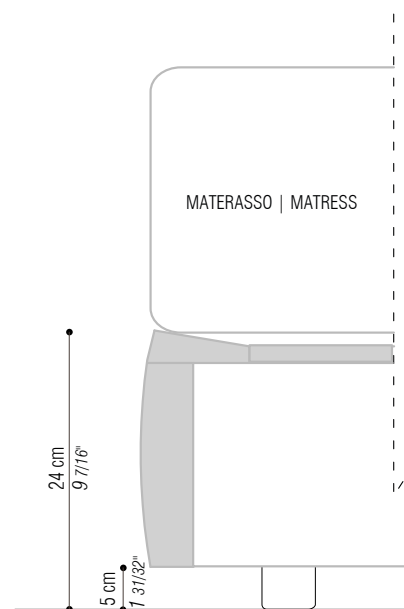

DIMENSIONI US

COLLEZIONE LETTI/CESTONE

BASE RIGIDA CON PIANALE IN LEGNO • BASE IN WOOD • ROST AUS HOLZ

SCHEDA TECNICA | DATA SHEET

BASE RIGIDA CON PIANALE IN LEGNO | BASE IN WOOD

	LETTO 160 BED 160	LETTO 170 BED 170	LETTO 180 BED 180	LETTO 200 BED 200
A	203 cm 79 29/32"	203 cm 79 29/32"	203 cm 79 29/32"	203 cm 79 29/32"
B	81 cm 31 7/8"	86 cm 33 27/32"	91 cm 35 13/16"	101 cm 39 3/4"
C	163 cm 64 3/16"	173 cm 68 1/8"	183 cm 72 1/16"	203 cm 79 29/32"

BASE CON PIANALE A DOGHE IN LEGNO | BASE WITH PLATFORM FITTED WITH WOODEN SLATS

	LETTO 160 BED 160	LETTO 170 BED 170	LETTO 180 BED 180	LETTO 200 BED 200	US QUEEN SIZE	US KING SIZE
A	203 cm 79 29/32"	203 cm 79 29/32"	203 cm 79 29/32"	203 cm 79 29/32"	81 3/32" 206 cm	81 3/32" 206 cm
B	163 cm 64 3/16"	173 cm 68 1/8"	183 cm 72 1/16"	203 cm 79 29/32"	61 13/32" 156 cm	77 5/32" 196 cm
A'	197 cm 77 9/16"	197 cm 77 9/16"	197 cm 77 9/16"	197 cm 77 9/16"	78 3/4" 200 cm	78 3/4" 200 cm
B'	153 cm 60 1/4"	163 cm 64 3/16"	173 cm 68 1/8"	193 cm 75 31/32"	57 15/32" 146 cm	73 7/32" 186 cm

SCHEDA TECNICA | DATA SHEET

BASE CONTENITORE APRIBILE PIANALE A DOGHE | STORAGE BASE WITH MECHANISM PLATFORM FITTED WITH WOODEN SLATS

	LETTO 160 BED 160	LETTO 170 BED 170	LETTO 180 BED 180	LETTO 200 BED 200	US QUEEN SIZE	US KING SIZE
A	203 cm 79 29/32"	203 cm 79 29/32"	203 cm 79 29/32"	203 cm 79 29/32"	81 3/32" 206 cm	81 3/32" 206 cm
B	163 cm 64 3/16"	173 cm 68 1/8"	183 cm 72 1/16"	203 cm 79 29/32"	61 13/32" 156 cm	77 5/32" 196 cm
A'	197 cm 77 9/16"	197 cm 77 9/16"	197 cm 77 9/16"	197 cm 77 9/16"	78 3/4" 200 cm	78 3/4" 200 cm
B'	153 cm 60 1/4"	163 cm 64 3/16"	173 cm 68 1/8"	193 cm 75 31/32"	57 15/32" 146 cm	73 7/32" 186 cm