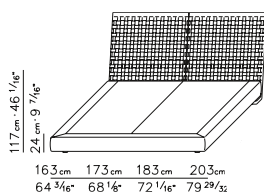

DIMENSIONI US

COLLEZIONE LETTI/CESTONE

BASE RIGIDA CON PIANALE IN LEGNO • BASE IN WOOD • ROST AUS HOLZ

SCHEDA TECNICA | DATA SHEET

BASE RIGIDA CON PIANALE IN LEGNO | BASE IN WOOD

	LETTO 160 BED 160	LETTO 170 BED 170	LETTO 180 BED 180	LETTO 200 BED 200
A	203 cm 79 29/32"	203 cm 79 29/32"	203 cm 79 29/32"	203 cm 79 29/32"
B	81 cm 31 7/8"	86 cm 33 27/32"	91 cm 35 13/16"	101 cm 39 3/4"
C	163 cm 64 3/16"	173 cm 68 1/8"	183 cm 72 1/16"	203 cm 79 29/32"

BASE CON PIANALE A DOGHE IN LEGNO | BASE WITH PLATFORM FITTED WITH WOODEN SLATS

	LETTO 160 BED 160	LETTO 170 BED 170	LETTO 180 BED 180	LETTO 200 BED 200	US QUEEN SIZE	US KING SIZE
A	203 cm 79 29/32"	203 cm 79 29/32"	203 cm 79 29/32"	203 cm 79 29/32"	81 3/32" 206 cm	81 3/32" 206 cm
B	163 cm 64 3/16"	173 cm 68 1/8"	183 cm 72 1/16"	203 cm 79 29/32"	61 13/32" 156 cm	77 5/32" 196 cm
A'	197 cm 77 9/16"	197 cm 77 9/16"	197 cm 77 9/16"	197 cm 77 9/16"	78 3/4" 200 cm	78 3/4" 200 cm
B'	153 cm 60 1/4"	163 cm 64 3/16"	173 cm 68 1/8"	193 cm 75 31/32"	57 15/32" 146 cm	73 7/32" 186 cm

SCHEDA TECNICA | DATA SHEET

BASE CONTENITORE APRIBILE PIANALE A DOGHE | STORAGE BASE WITH MECHANISM PLATFORM FITTED WITH WOODEN SLATS

	LETTO 160 BED 160	LETTO 170 BED 170	LETTO 180 BED 180	LETTO 200 BED 200	US QUEEN SIZE	US KING SIZE
A	203 cm 79 29/32"	203 cm 79 29/32"	203 cm 79 29/32"	203 cm 79 29/32"	81 3/32" 206 cm	81 3/32" 206 cm
B	163 cm 64 3/16"	173 cm 68 1/8"	183 cm 72 1/16"	203 cm 79 29/32"	61 13/32" 156 cm	77 5/32" 196 cm
A'	197 cm 77 9/16"	197 cm 77 9/16"	197 cm 77 9/16"	197 cm 77 9/16"	78 3/4" 200 cm	78 3/4" 200 cm
B'	153 cm 60 1/4"	163 cm 64 3/16"	173 cm 68 1/8"	193 cm 75 31/32"	57 15/32" 146 cm	73 7/32" 186 cm