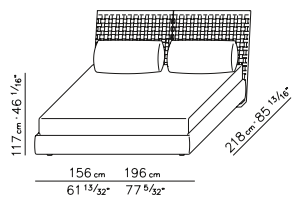

DIMENSIONI US

COLLEZIONE LETTI/CESTONE

BASE RIGIDA CON PIANALE IN LEGNO • BASE IN WOOD • ROST AUS HOLZ

SCHEDA TECNICA | DATA SHEET

BASE RIGIDA CON PIANALE IN LEGNO | BASE IN WOOD

	LETTO 160 BED 160	LETTO 170 BED 170	LETTO 180 BED 180	LETTO 200 BED 200
A	203 cm 79 29/32"	203 cm 79 29/32"	203 cm 79 29/32"	203 cm 79 29/32"
B	81 cm 31 7/8"	86 cm 33 27/32"	91 cm 35 13/16"	101 cm 39 3/4"
C	163 cm 64 3/16"	173 cm 68 1/8"	183 cm 72 1/16"	203 cm 79 29/32"

BASE CON PIANALE A DOGHE IN LEGNO | BASE WITH PLATFORM FITTED WITH WOODEN SLATS

	LETTO 160 BED 160	LETTO 170 BED 170	LETTO 180 BED 180	LETTO 200 BED 200	US QUEEN SIZE	US KING SIZE
A	203 cm 79 29/32"	203 cm 79 29/32"	203 cm 79 29/32"	203 cm 79 29/32"	81 3/32" 206 cm	81 3/32" 206 cm
B	163 cm 64 3/16"	173 cm 68 1/8"	183 cm 72 1/16"	203 cm 79 29/32"	61 13/32" 156 cm	77 5/32" 196 cm
A'	197 cm 77 9/16"	197 cm 77 9/16"	197 cm 77 9/16"	197 cm 77 9/16"	78 3/4" 200 cm	78 3/4" 200 cm
B'	153 cm 60 1/4"	163 cm 64 3/16"	173 cm 68 1/8"	193 cm 75 31/32"	57 15/32" 146 cm	73 7/32" 186 cm

SCHEDA TECNICA | DATA SHEET

BASE CONTENITORE APRIBILE PIANALE A DOGHE | STORAGE BASE WITH MECHANISM PLATFORM FITTED WITH WOODEN SLATS

	LETTO 160 BED 160	LETTO 170 BED 170	LETTO 180 BED 180	LETTO 200 BED 200	US QUEEN SIZE	US KING SIZE
A	203 cm 79 29/32"	203 cm 79 29/32"	203 cm 79 29/32"	203 cm 79 29/32"	81 3/32" 206 cm	81 3/32" 206 cm
B	163 cm 64 3/16"	173 cm 68 1/8"	183 cm 72 1/16"	203 cm 79 29/32"	61 13/32" 156 cm	77 5/32" 196 cm
A'	197 cm 77 9/16"	197 cm 77 9/16"	197 cm 77 9/16"	197 cm 77 9/16"	78 3/4" 200 cm	78 3/4" 200 cm
B'	153 cm 60 1/4"	163 cm 64 3/16"	173 cm 68 1/8"	193 cm 75 31/32"	57 15/32" 146 cm	73 7/32" 186 cm