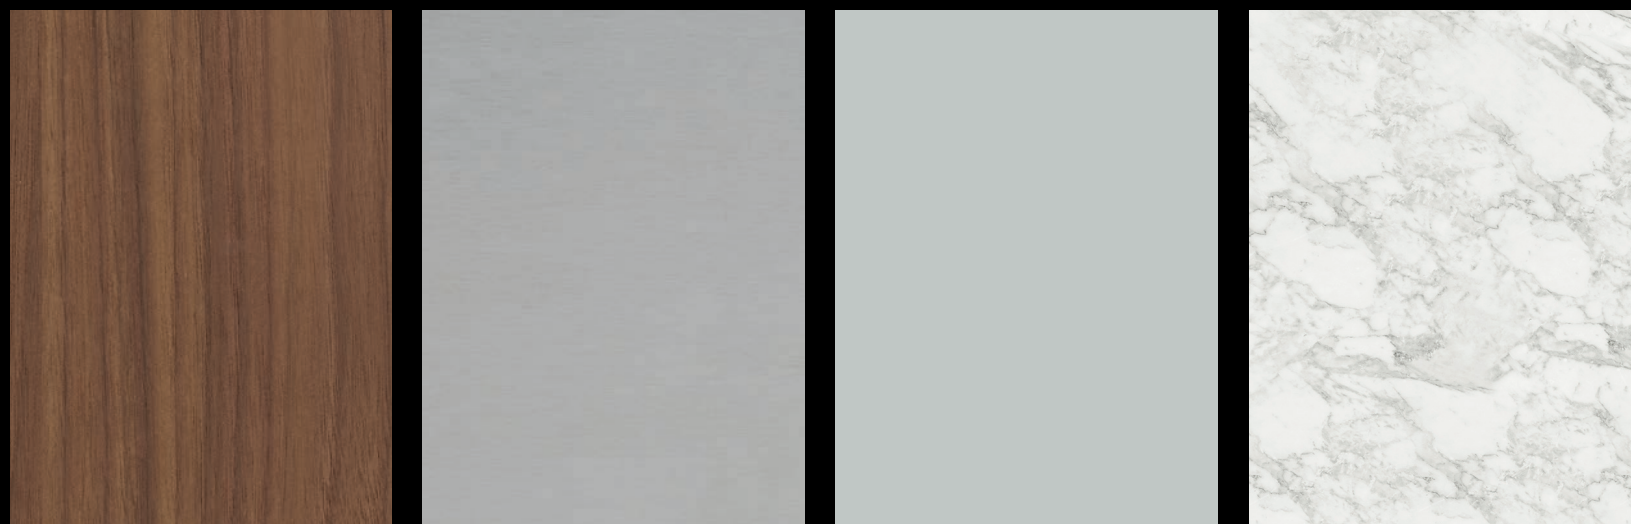

- 1 Canaletto True Opaco
- 2 Acciaio Satinato
- 3 Laccato Bianco Ghiaccio Opaco
- 4 Marmo Carrara Opaco