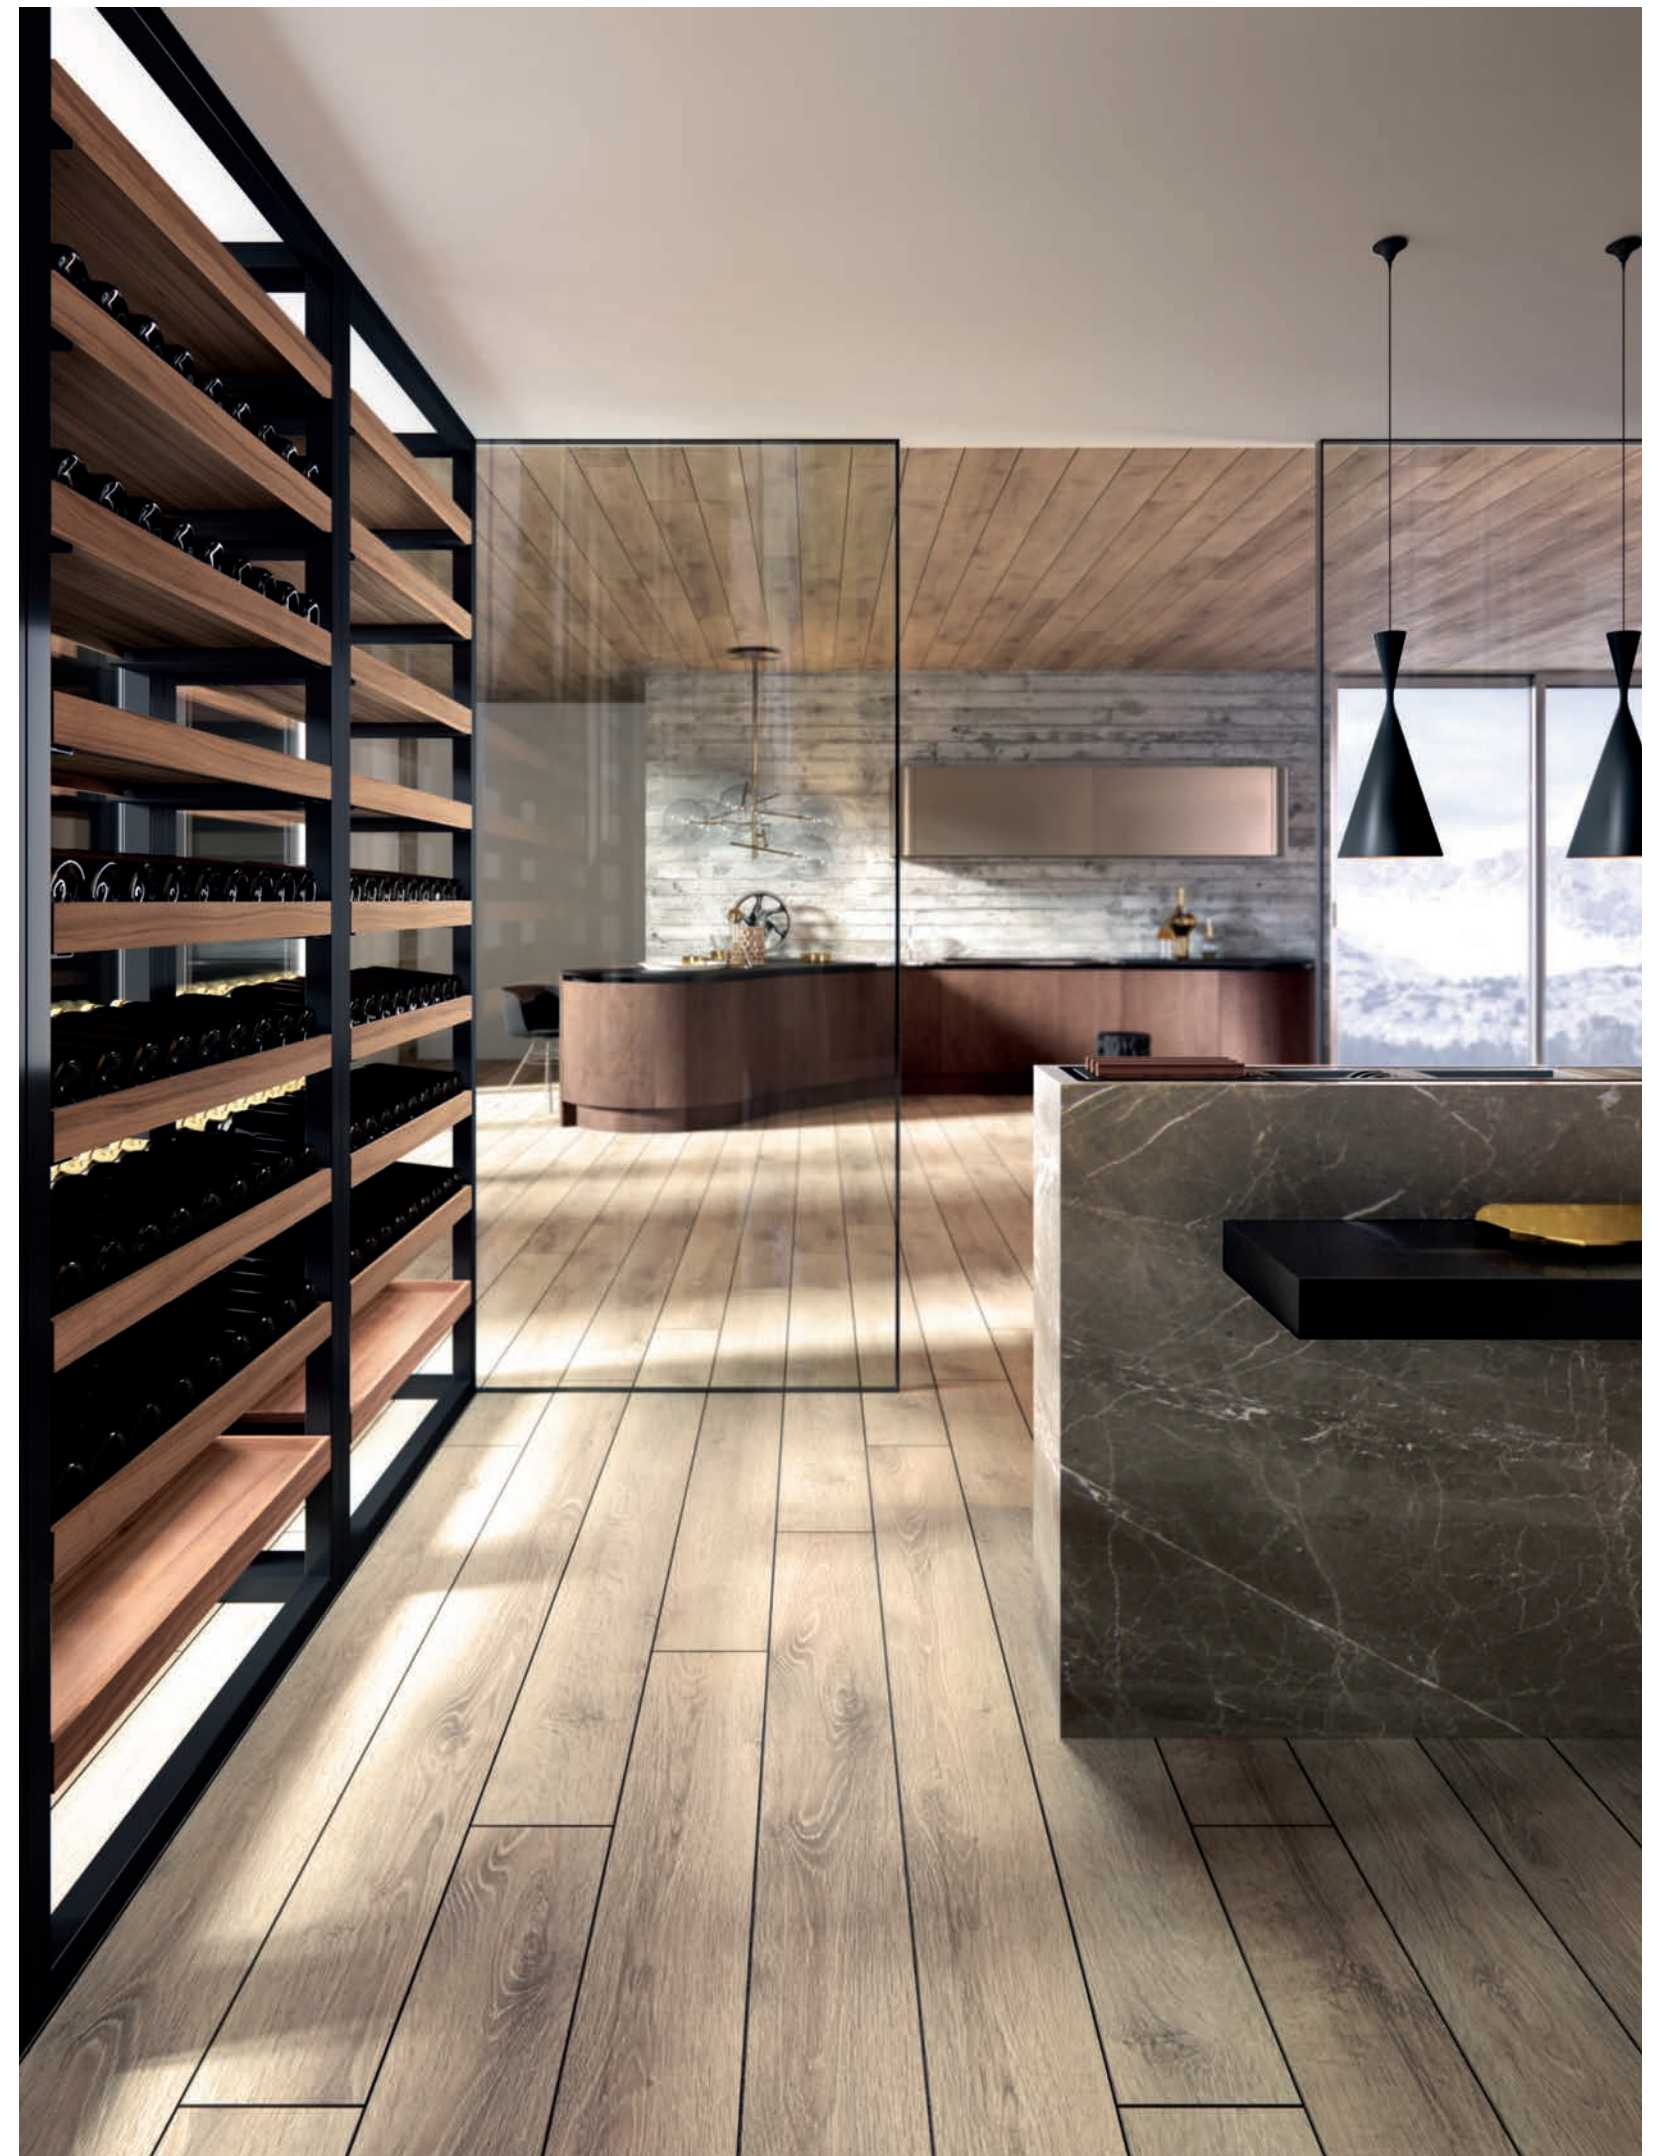

- 1 Laccato Bianco Neve Opaco
- 2 Pietra Sahara Noir Lucida
- 3 Sicomoro Argento Opaco
- 4 Teak Sabbiato Terra

A volte non servono le parole.
E' sufficiente guardare la maestria con la quale sono abbinati i materiali. E' sufficiente osservare per avere il desiderio di toccare le superfici. Pietra Sahara Noir, Laccato Bianco Neve, Legno Sicomoro Argento e Teak Sabbiato Terra. Una cucina stilisticamente perfetta, ricca nella materia ed estremamente funzionale in ogni suo aspetto.

*At times no words are needed.
Just take a look at the sheer craftsmanship and skill used combining these materials together. Just one look and you will want to reach out and touch every surface. Sahara Black Stone, Lacquer Bianco Neve, Sycamore Argento and Teak Wood Sabbiato Terra. For a Kitchen that is just perfect in its style, honed from rich materials, functional on every level.*

- 1 Sicomoro Torba Opaco
- 2 Laccato Metallizzato Amani Flou Lucido
- 3 Canaletto True Opaco
- 4 Brown Stone Leather

AUTENTICA . Una composizione che toglie il fiato.
 Un modo nuovo di dominare lo spazio. Dalla parete si stacca una penisola in diagonale.
 Il legno, Sicomoro Torba Opaco abbinato a elementi a parete colore Laccato Amani Flou. Le basi, lo zoccolo e lo snack impiallacciati nella stessa essenza pregiata, accentuano la sinuosità di Domina autentica, Domina

*AUTHENTIC. A truly breath-taking collection.
 A new way to dominate every space. A wooden breakfast bar cuts a line across the kitchen, in Sycamore torba with matching amani flou lacquered wall units. The matching wood veneers of the base units, plinths and breakfast bar all high-light the sinuous curves of Domina authentic, Domina*