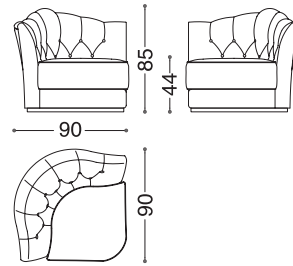

Art. 40031

Art. 40032