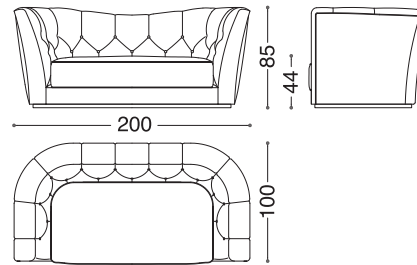

Art. 40032

Art. 40033