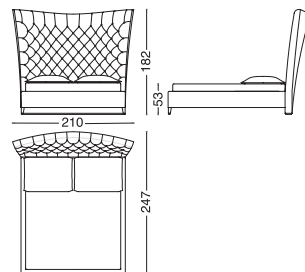

Art. 42600/18

Art. 42600/19