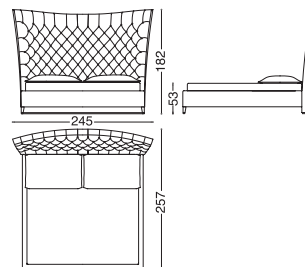

Art. 42600/22