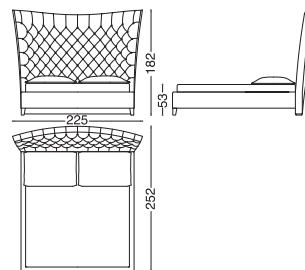

Art. 42600/20