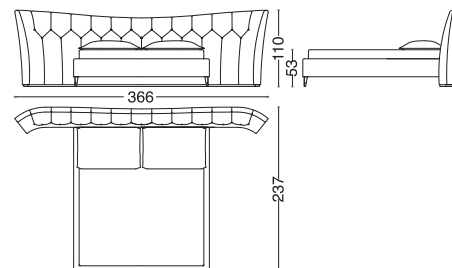

Butterfly

Letti / Beds

Design: Alessandro Castello, Maria Antonietta Lagravinese
Struttura: Legno di faggio.
Imbottitura testata: Gomma a quote differenziate.
Giroletto: Imbottito in gomma.
Rivestimento: Fisso per testata.
Giroletto sfoderabile solo se in tessuto.
Rete e materassi: Non inclusi.

Design: Alessandro Castello, Maria Antonietta Lagravinese
Structure: Beech wood.
Headboard Padding: Various measurements of polyurethane foam.
Bedframe: Padded with polyurethane foam.
Cover: Fix for headboard.
Bedframe with removable cover only if in fabric.
Slatted base and mattress: Not included.

Art.42500/18

Art. 42500/19

Art. 42500/20

Art. 42500/22

Butterfly

Letti con contenitore / Storage beds

Design: Alessandro Castello, Maria Antonietta Lagravinese
Struttura: Legno di faggio.
Imbottitura testata: Gomma a quote differenziate.
Giroletto/Contenitore: Imbottito in gomma.
Rivestimento: Fisso per testata.
Giroletto/Contenitore sfoderabile solo se in tessuto.
Rete e materasso: Rete inclusa. Materasso escluso.

Design: Alessandro Castello, Maria Antonietta Lagravinese
Structure: Beech wood.
Headboard Padding: Various measurements of polyurethane foam.
Bedframe: Padded with polyurethane foam.
Cover: Fix for headboard.
Bedframe with removable cover only if in fabric.
Slatted base and mattress: Slatted base included. Mattress not included.