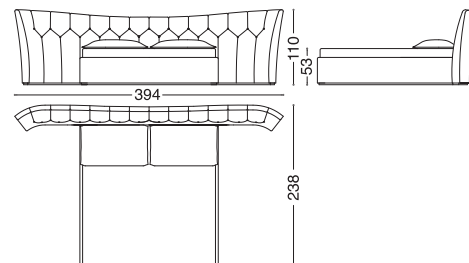

Art. 42500/22C