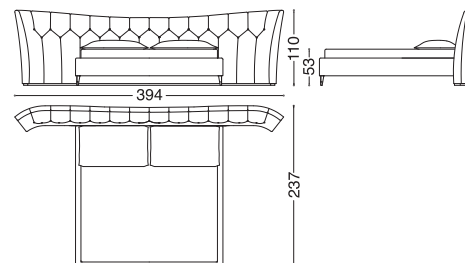

Art.42500/18

Art. 42500/19

Art. 42500/20

Art. 42500/22

Butterfly

Letti con contenitore / Storage beds

Design: Alessandro Castello, Maria Antonietta Lagravinese
Struttura: Legno di faggio.
Imbottitura testata: Gomma a quote differenziate.
Giroletto/Contenitore: Imbottito in gomma.
Rivestimento: Fisso per testata.
Giroletto/Contenitore sfoderabile solo se in tessuto.
Rete e materasso: Rete inclusa. Materasso escluso.

Design: Alessandro Castello, Maria Antonietta Lagravinese
Structure: Beech wood.
Headboard Padding: Various measurements of polyurethane foam.
Bedframe: Padded with polyurethane foam.
Cover: Fix for headboard.
Bedframe with removable cover only if in fabric.
Slatted base and mattress: Slatted base included. Mattress not included.