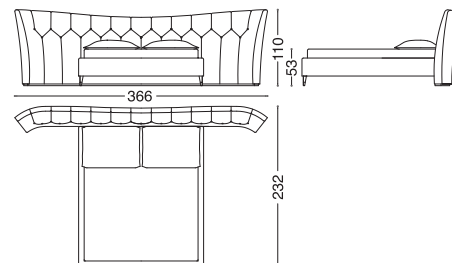

Butterfly

Letti / Beds

Design: Alessandro Castello, Maria Antonietta Lagravinese
Struttura: Legno di faggio.
Imbottitura testata: Gomma a quote differenziate.
Giroletto: Imbottito in gomma.
Rivestimento: Fisso per testata.
Giroletto sfoderabile solo se in tessuto.
Rete e materassi: Non inclusi.

Design: Alessandro Castello, Maria Antonietta Lagravinese
Structure: Beech wood.
Headboard Padding: Various measurements of polyurethane foam.
Bedframe: Padded with polyurethane foam.
Cover: Fix for headboard.
Bedframe with removable cover only if in fabric.
Slatted base and mattress: Not included.

Art.42500/18

Art. 42500/19

Art. 42500/20

Art. 42500/22

Butterfly

Letti con contenitore / Storage beds

Design: Alessandro Castello, Maria Antonietta Lagravinese
Struttura: Legno di faggio.
Imbottitura testata: Gomma a quote differenziate.
Giroletto/Contenitore: Imbottito in gomma.
Rivestimento: Fisso per testata.
Giroletto/Contenitore sfoderabile solo se in tessuto.
Rete e materasso: Rete inclusa. Materasso escluso.

Design: Alessandro Castello, Maria Antonietta Lagravinese
Structure: Beech wood.
Headboard Padding: Various measurements of polyurethane foam.
Bedframe: Padded with polyurethane foam.
Cover: Fix for headboard.
Bedframe with removable cover only if in fabric.
Slatted base and mattress: Slatted base included. Mattress not included.