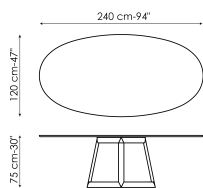

Технические данные

Ширина: 120cm
Глубина: 120cm
Высота: ± 75cm

Ширина: 140cm
Глубина: 140cm
Высота: ± 75cm

Ширина: 160cm
Глубина: 160cm
Высота: ± 75cm

Ширина: 180cm
Глубина: 180cm
Высота: ± 75cm

Ширина: 215cm
Глубина: 115cm
Высота: ± 75cm

Ширина: 240cm
Глубина: 120cm
Высота: ± 75cm

Круглая столешница

Прозрачное оконное стекло

Оконное стекло
Прозрачное

Стекло
Тонированое

Оконное стекло
Бронзированое

Мрамор

Мрамор
Carrara