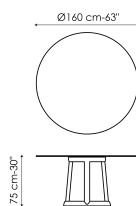

Технические данные

Ширина: 120cm
Глубина: 120cm
Высота: ± 75cm

Ширина: 140cm
Глубина: 140cm
Высота: ± 75cm

Ширина: 160cm
Глубина: 160cm
Высота: ± 75cm

Ширина: 180cm
Глубина: 180cm
Высота: ± 75cm

Ширина: 215cm
Глубина: 115cm
Высота: ± 75cm

Ширина: 240cm
Глубина: 120cm
Высота: ± 75cm

Круглая столешница

Прозрачное оконное стекло

Оконное стекло
Прозрачное

Стекло
Тонированое

Оконное стекло
Бронзированое

Мрамор

Мрамор
Carrara