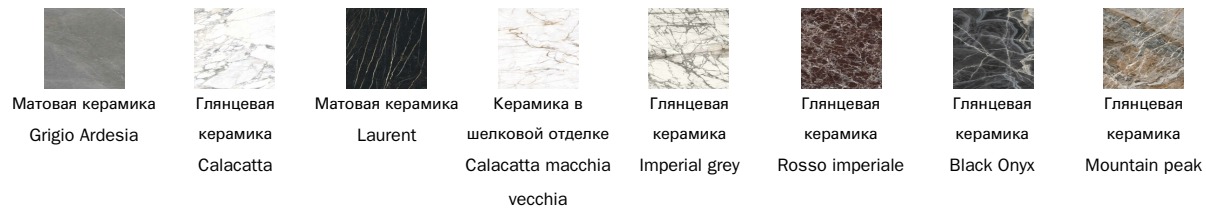

BONALDO

Greeny

Элегантный стол Greeny гармонично сочетает в себе основание из дерева, имеющего три разных варианта отделки (американский орех, ясень светлый naturale или темный carbone) и столешницы, выполненной из мрамора или керамики овальной или круглой формы. Тонкая линия столешницы идеально сочетается с

Мрамор
Calacatta

Мрамор
Emperador

Мрамор
Marquina

Мрамор
Saint Denis

Мрамор
Rosso Carpazi

Мрамор
Fior di bosco

керамика

Овальный столешница

Прозрачное оконное стекло

Мрамор

Основание

дерево

Ткани, экокожа, кожа и наждачная кожа, показанные на сайте, являются примерными. Цвета и отделки являются приблизительными и могут незначительно отличаться от реальных. Приглашаем Вас посетить дилеров Bonaldo для ознакомления с полной коллекцией.