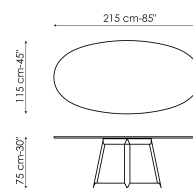

Технические данные

Ширина: 120cm
Глубина: 120cm
Высота: ± 75cm

Ширина: 140cm
Глубина: 140cm
Высота: ± 75cm

Ширина: 160cm
Глубина: 160cm
Высота: ± 75cm

Ширина: 180cm
Глубина: 180cm
Высота: ± 75cm

Ширина: 215cm
Глубина: 115cm
Высота: ± 75cm

Ширина: 240cm
Глубина: 120cm
Высота: ± 75cm

Круглая столешница

Прозрачное оконное стекло

Оконное стекло
Прозрачное

Стекло
Тонированое

Оконное стекло
Бронзированое

Мрамор

Мрамор
Carrara