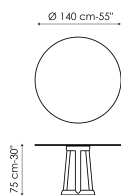

Технические данные

Ширина: 120cm
Глубина: 120cm
Высота: ± 75cm

Ширина: 140cm
Глубина: 140cm
Высота: ± 75cm

Ширина: 160cm
Глубина: 160cm
Высота: ± 75cm

Ширина: 180cm
Глубина: 180cm
Высота: ± 75cm

Ширина: 215cm
Глубина: 115cm
Высота: ± 75cm

Ширина: 240cm
Глубина: 120cm
Высота: ± 75cm

Круглая столешница

Прозрачное оконное стекло

Оконное стекло
Прозрачное

Стекло
Тонированое

Оконное стекло
Бронзированое

Мрамор

Мрамор
Carrara