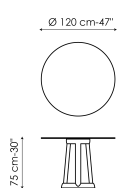

Технические данные

Ширина: 120cm
Глубина: 120cm
Высота: ± 75cm

Ширина: 140cm
Глубина: 140cm
Высота: ± 75cm

Ширина: 160cm
Глубина: 160cm
Высота: ± 75cm

Ширина: 180cm
Глубина: 180cm
Высота: ± 75cm

Ширина: 215cm
Глубина: 115cm
Высота: ± 75cm

Ширина: 240cm
Глубина: 120cm
Высота: ± 75cm

Круглая столешница

Прозрачное оконное стекло

Оконное стекло
Прозрачное

Стекло
Тонированое

Оконное стекло
Бронзированое

Мрамор

Мрамор
Carrara