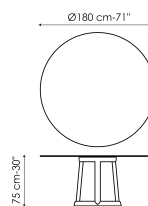

Технические данные

Ширина: 120cm
Глубина: 120cm
Высота: ± 75cm

Ширина: 140cm
Глубина: 140cm
Высота: ± 75cm

Ширина: 160cm
Глубина: 160cm
Высота: ± 75cm

Ширина: 180cm
Глубина: 180cm
Высота: ± 75cm

Ширина: 215cm
Глубина: 115cm
Высота: ± 75cm

Ширина: 240cm
Глубина: 120cm
Высота: ± 75cm

Круглая столешница

Прозрачное оконное стекло

Оконное стекло
Прозрачное

Стекло
Тонированое

Оконное стекло
Бронзированое

Мрамор

Мрамор
Carrara