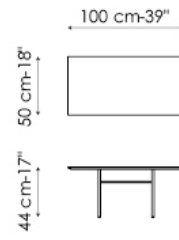

Fard 1

Fard 2

Fard 3

Fard 4