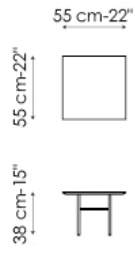

Fard 1

Fard 2

Fard 3

Fard 4