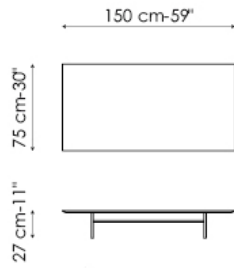

Fard 1

Fard 2

Fard 3

Fard 4

Fard 5