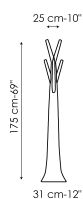

## Технические данные

Tree

Ширина: 31cm

Глубина: 31cm

Высота: 175cm

Tree Light

Ширина: 31cm

Глубина: 31cm

Высота: 175cm