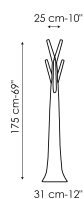

## Технические данные

Tree

Ширина: 31cm

Глубина: 31cm

Высота: 175cm

Tree Light

Ширина: 31cm

Глубина: 31cm

Высота: 175cm