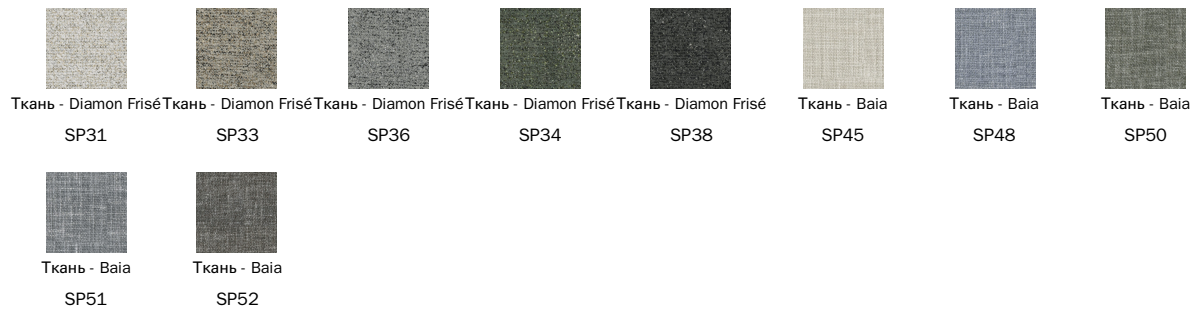

Ткань - Brionne
SP23

Ткань - Rella
SP01

Ткань - Rella
SP04

Ткань - Rella
SP05

Ткань - Rella
SP06

Ткань - Rella
SP07

Ткань
SP39

Ткань
SP40

Ткань
SP41

Ткань
SP42

Ткань
SP43

Ткань
SP44

Кожа

Ножки

металл

Металл категория Plus