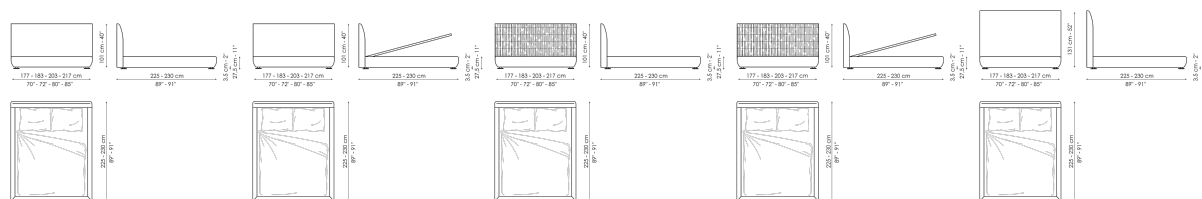

BONALDO

Bloom

Bloom - это двуспальная кровать с утонченной эстетикой, которая сочетается с мягким структурным и изголовьем и плавным изгибом в верхней части. Этот элемент и создает отличие для всех моделей: Bloom, Bloom hi (с высоким изголовьем), Bloom ego (с украшенной вертикальной строчкой) и Bloom hi ego (с высоким и стеганым изголовьем). Полностью съемный чехол в моделях выполнен из

Технические данные

Bloom

Ширина: 177-183-203-217cm

Глубина: 225-230cm

Высота: 101cm

Bloom open

Ширина: 177-183-203-217cm

Глубина: 225-230cm

Высота: 101cm

Bloom ego

Ширина: 177-183-203-217cm

Глубина: 225-230cm

Высота: 101cm

Bloom ego open

Ширина: 177-183-203-217cm

Глубина: 225-230cm

Высота: 101cm

Bloom hi

Ширина: 177-183-203-217cm

Глубина: 225-230cm

Высота: 131cm

Bloom hi open

Ширина: 177-183-203-217cm

Глубина: 225-230cm