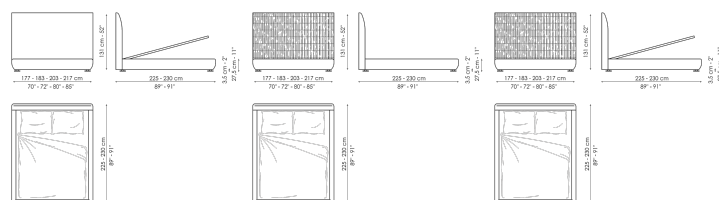

Технические данные

Bloom

Ширина: 177-183-203-217cm

Глубина: 225-230cm

Высота: 101cm

Bloom open

Ширина: 177-183-203-217cm

Глубина: 225-230cm

Высота: 101cm

Bloom ego

Ширина: 177-183-203-217cm

Глубина: 225-230cm

Высота: 101cm

Bloom ego open

Ширина: 177-183-203-217cm

Глубина: 225-230cm

Высота: 101cm

Bloom hi

Ширина: 177-183-203-217cm

Глубина: 225-230cm

Высота: 131cm

Bloom hi open

Ширина: 177-183-203-217cm

Глубина: 225-230cm

Высота: 131cm

Bloom hi ego

Ширина: 177-183-203-217cm

Глубина: 225-230cm

Высота: 131cm

Bloom hi ego open

Ширина: 177-183-203-217cm

Глубина: 225-230cm