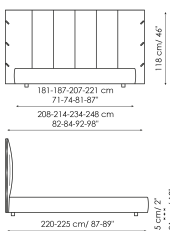

## Технические данные

Cuff

Ширина: 208-214-234-248см

Глубина: 220-225см

Высота: 100см

Cuff plus

Ширина: 208-214-234-248см

Глубина: 220-225см

Высота: 100см

Cuff hi

Ширина: 208-214-234-248см

Глубина: 220-225см

Высота: 118см

Cuff hi plus

Ширина: 208-214-234-248см

Глубина: 220-225см

Высота: 118см

Cuff hi open

Ширина: 208-214-234-248см

Глубина: 220-225см

Высота: 118см

Cuff hi easy open

Ширина: 208-214-234-248см

Глубина: 220-225см

Высота: 118см