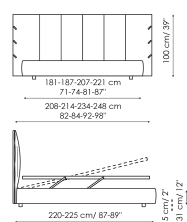

## Технические данные

Cuff

Ширина: 208-214-234-248см

Глубина: 220-225см

Высота: 100см

Cuff plus

Ширина: 208-214-234-248см

Глубина: 220-225см

Высота: 100см

Cuff open

Ширина: 208-214-234-248см

Глубина: 220-225см

Высота: 100см

Cuff easy open

Ширина: 208-214-234-248см

Глубина: 220-225см

Высота: 100см

Cuff hi

Ширина: 208-214-234-248см

Глубина: 220-225см

Высота: 118см

Cuff hi plus

Ширина: 208-214-234-248см

Глубина: 220-225см

Высота: 118см