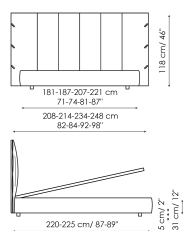

## Технические данные

Cuff

Ширина: 208-214-234-248см

Глубина: 220-225см

Высота: 100см

Cuff plus

Ширина: 208-214-234-248см

Глубина: 220-225см

Высота: 100см

Cuff hi

Ширина: 208-214-234-248см

Глубина: 220-225см

Высота: 118см

Cuff hi plus

Ширина: 208-214-234-248см

Глубина: 220-225см

Высота: 118см

Cuff hi open

Ширина: 208-214-234-248см

Глубина: 220-225см

Высота: 118см

Cuff hi easy open

Ширина: 208-214-234-248см

Глубина: 220-225см

Высота: 118см