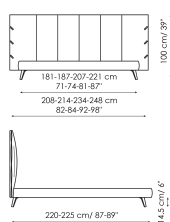

## Технические данные

Cuff

Ширина: 208-214-234-248см

Глубина: 220-225см

Высота: 100см

Cuff plus

Ширина: 208-214-234-248см

Глубина: 220-225см

Высота: 100см

Cuff open

Ширина: 208-214-234-248см

Глубина: 220-225см

Высота: 100см

Cuff easy open

Ширина: 208-214-234-248см

Глубина: 220-225см

Высота: 100см

Cuff hi

Ширина: 208-214-234-248см

Глубина: 220-225см

Высота: 118см

Cuff hi plus

Ширина: 208-214-234-248см

Глубина: 220-225см

Высота: 118см