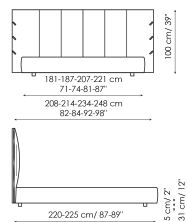

## Технические данные

Cuff

Ширина: 208-214-234-248см

Глубина: 220-225см

Высота: 100см

Cuff plus

Ширина: 208-214-234-248см

Глубина: 220-225см

Высота: 100см

Cuff open

Ширина: 208-214-234-248см

Глубина: 220-225см

Высота: 100см

Cuff easy open

Ширина: 208-214-234-248см

Глубина: 220-225см

Высота: 100см

Cuff hi

Ширина: 208-214-234-248см

Глубина: 220-225см

Высота: 118см

Cuff hi plus

Ширина: 208-214-234-248см

Глубина: 220-225см

Высота: 118см