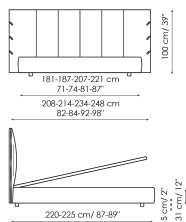

## Технические данные

Cuff

Ширина: 208-214-234-248см

Глубина: 220-225см

Высота: 100см

Cuff plus

Ширина: 208-214-234-248см

Глубина: 220-225см

Высота: 100см

Cuff open

Ширина: 208-214-234-248см

Глубина: 220-225см

Высота: 100см

Cuff easy open

Ширина: 208-214-234-248см

Глубина: 220-225см

Высота: 100см

Cuff hi

Ширина: 208-214-234-248см

Глубина: 220-225см

Высота: 118см

Cuff hi plus

Ширина: 208-214-234-248см

Глубина: 220-225см

Высота: 118см