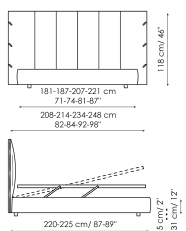

## Технические данные

Cuff

Ширина: 208-214-234-248см

Глубина: 220-225см

Высота: 100см

Cuff plus

Ширина: 208-214-234-248см

Глубина: 220-225см

Высота: 100см

Cuff hi

Ширина: 208-214-234-248см

Глубина: 220-225см

Высота: 118см

Cuff hi plus

Ширина: 208-214-234-248см

Глубина: 220-225см

Высота: 118см

Cuff hi open

Ширина: 208-214-234-248см

Глубина: 220-225см

Высота: 118см

Cuff hi easy open

Ширина: 208-214-234-248см

Глубина: 220-225см

Высота: 118см