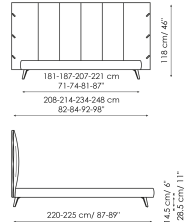

## Технические данные

Cuff

Ширина: 208-214-234-248см

Глубина: 220-225см

Высота: 100см

Cuff plus

Ширина: 208-214-234-248см

Глубина: 220-225см

Высота: 100см

Cuff open

Ширина: 208-214-234-248см

Глубина: 220-225см

Высота: 100см

Cuff easy open

Ширина: 208-214-234-248см

Глубина: 220-225см

Высота: 100см

Cuff hi

Ширина: 208-214-234-248см

Глубина: 220-225см

Высота: 118см

Cuff hi plus

Ширина: 208-214-234-248см

Глубина: 220-225см

Высота: 118см

Cuff hi open

Ширина: 208-214-234-248см

Глубина: 220-225см

Высота: 118см

Cuff hi easy open

Ширина: 208-214-234-248см

Глубина: 220-225см