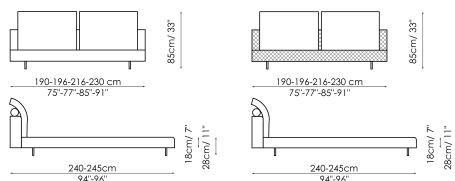

## Технические данные

Owen

Ширина: 190-196-216-230см

Глубина: 240-245см

Высота: 85см

Owen ego

Ширина: 190-196-216-230см

Глубина: 240-245см

Высота: 85см