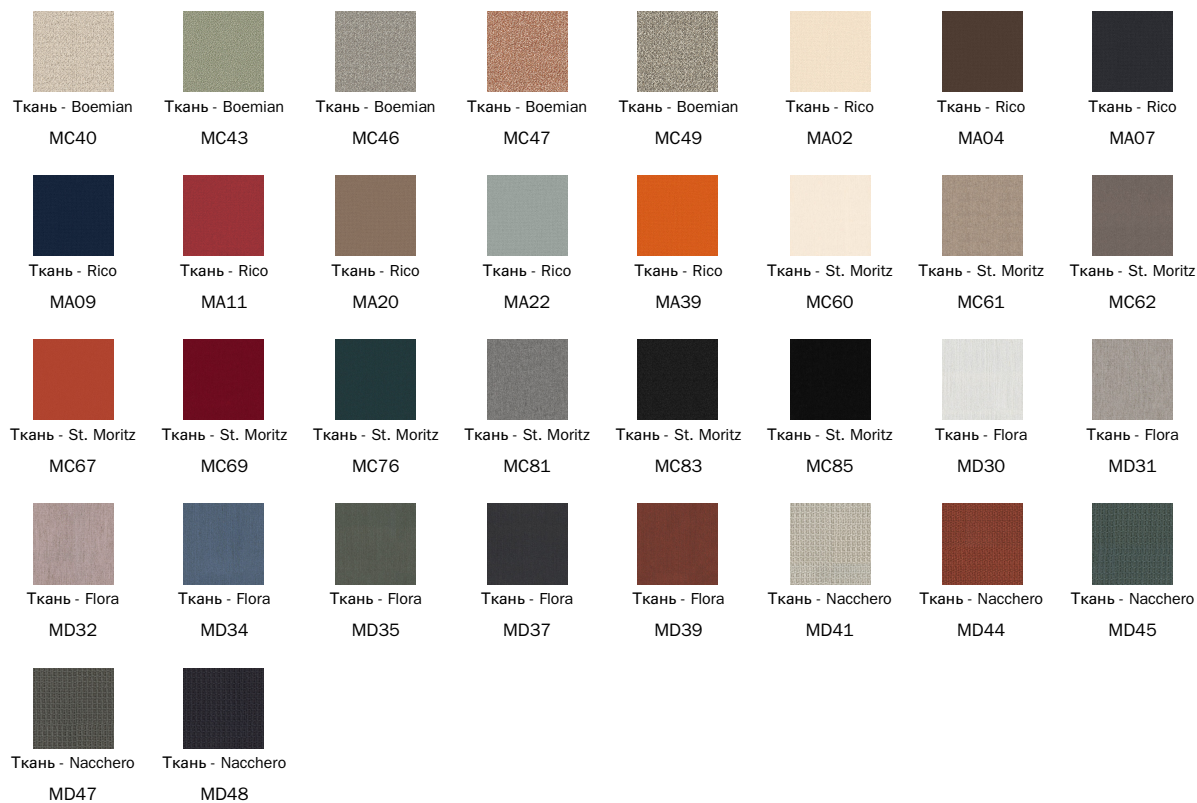

Экокожа  
372

Экокожа  
370

Экокожа  
353

Экокожа  
341

Ткань - 900

Ткань - Azimut  
9B02

Ткань - Azimut  
9B08

Ткань - Azimut  
9B17

Ткань - Azimut  
9B22

Ткань - Azimut  
9B26

Ткань - Azimut  
9B36

Ткань - Azimut  
9B39

Ткань - Azimut  
9B42

Ткань - Azimut  
9B44

Ткань - Azimut  
9B48

Ткань - Must

Кожа Ponza  
A04

Кожа Ponza  
A05

Кожа Ponza  
A06

Кожа Capri  
L27

Кожа Capri  
L04

Кожа Capri  
L01

Кожа Capri  
L37

Кожа Capri  
L51

## Ножки

металл

Крашенный металл  
Матовый белый

Крашенный металл  
Матовый серый  
антрацит

Крашенный металл

Крашенный металл  
Матовый светло-  
коричневый с  
серым оттенком

металл  
Supreme  
anthracite