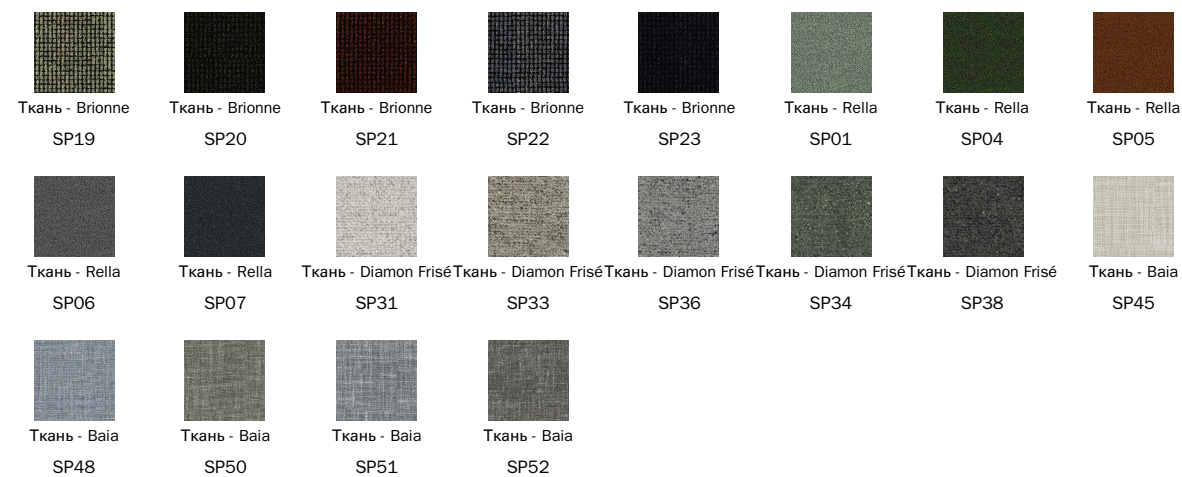

Ткань - Special