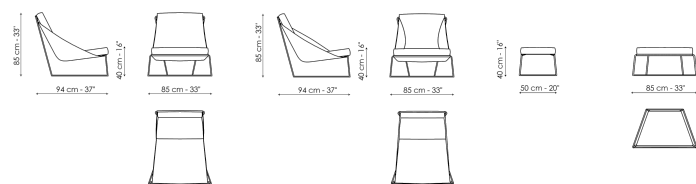

## Технические данные

Alfie

Ширина: 85cm

Глубина: 94cm

Высота: 85cm

Alfie arm

Ширина: 85cm

Глубина: 94cm