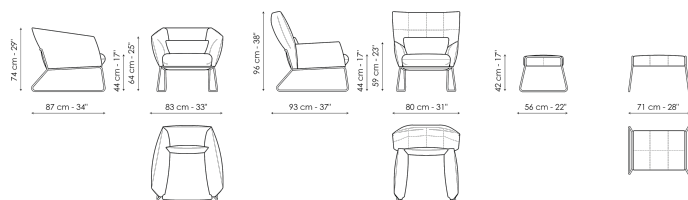

Технические данные

Nikos

Ширина: 83cm

Глубина: 87cm

Высота: 74cm

Nikos hi

Ширина: 80cm

Глубина: 93cm

Высота: 96cm

Nikos footrest

Ширина: 71cm

Глубина: 56cm

Высота: 42cm

Обиака

Ткань - 900

Ткань - Azimut