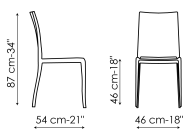

## Технические данные

Pangea

Ширина: 46см

Глубина: 54см

Высота: 87см

---