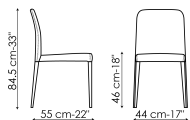

Технические данные

Deli

Ширина: 44см

Глубина: 55см

Высота: 84.5см

Обивка

Экокожа

Экокожа
330