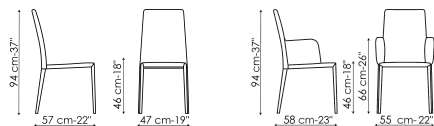

## Технические данные

Eral

Ширина: 47cm

Глубина: 57cm

Высота: 94cm

Miss Eral

Ширина: 55cm

Глубина: 58cm

Высота: 94cm