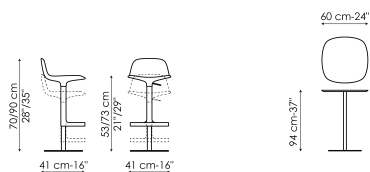

Bonnie h 70-90
Ширина: 41cm
Глубина: 41cm
Высота: 70-90cm

Clyde
Ширина: 60cm
Глубина: 60cm
Высота: 94cm

Сиденье - Bonnie

пластик

Полипропилен
Матовый
красный

Полипропилен
Матовый белый

Полипропилен
Матовый серый
антрацит