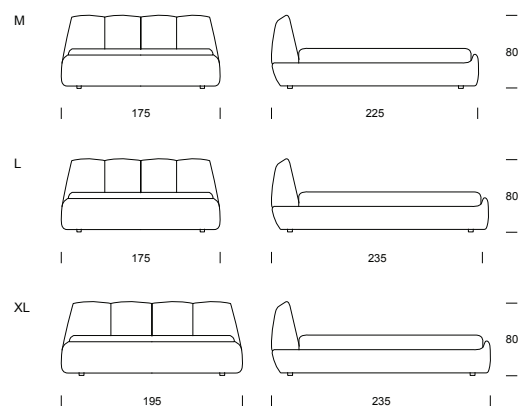

TUNY

design by Alessandro Crosera

Misure_Sizes

M Materasso/mattress 160x190 L 175 P 225 H 80

L Materasso/mattress 160x200 L 175 P 235 H 80

XL Materasso/mattress 180x200 L 195 P 235 H 80

TUNY_ART. 7864 M/L/XL

TUNY_ART. 7864TR M/L/XL

TESTIERA REGOLABILE_ADJUSTABLE BEDHEAD

Optional meccanismo Classic con rete e cassettoni inclusi_

Optional Classic mechanism with slats and container box included_

RIVESTIMENTI COVERING