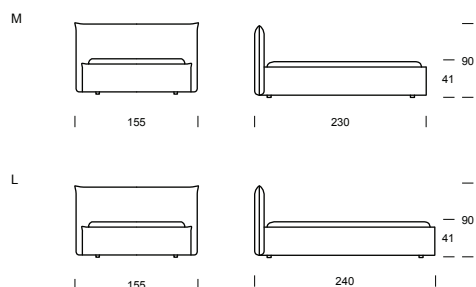

JOY

design by Studio Tonin Creative

LETTO MATRIMONIALE / DOUBLE BED

LETTO MATRIMONIALE / DOUBLE BED

Misure_Sizes

M Materasso/mattress 160x190 L 195 P 230 H 41/90

L Materasso/mattress 160x200 L 195 P 240 H 41/90

JOY_ART. 7869 M/L

LETTO AD UNA PIAZZA E MEZZA / SINGLE BED AND A HALF

LETTO AD UNA PIAZZA E MEZZA / SINGLE BED AND A HALF

Misure_Sizes

M Materasso/mattress 120x190 L 155 P 230 H 41/90

L Materasso/mattress 120x200 L 155 P 240 H 41/90