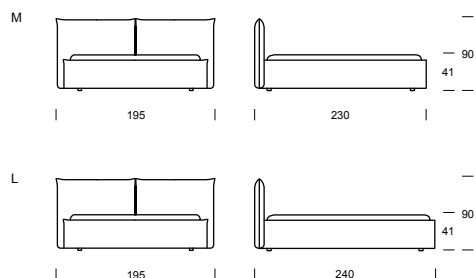

JOY

design by Studio Tonin Creative

LETTO MATRIMONIALE / DOUBLE BED

LETTO MATRIMONIALE / DOUBLE BED

Misure_Sizes

M Materasso/mattress 160x190 L 195 P 230 H 41/90

L Materasso/mattress 160x200 L 195 P 240 H 41/90

JOY_ART. 7869 M/L

LETTO AD UNA PIAZZA E MEZZA / SINGLE BED AND A HALF

LETTO AD UNA PIAZZA E MEZZA / SINGLE BED AND A HALF

Misure_Sizes

M Materasso/mattress 120x190 L 155 P 230 H 41/90

L Materasso/mattress 120x200 L 155 P 240 H 41/90