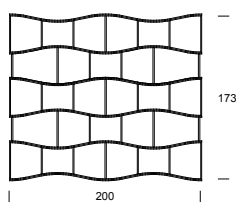

COMPOSIZIONE A / COMPOSITION A
L200 P38.5 H173

N. 1_7318 ODX + N. 2_7319 +
N.1_7318 OCX + N. 1_7318 OSX