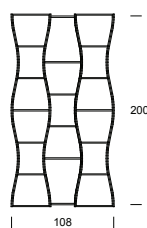

ONDA

design by Angelo Tomaiuolo

ART. 7318 V
ART. 7318 VDX
ART. 7318 VSX
ART. 7318 VCX

ART. 7318 ODX
ART. 7318 OSX
ART. 7318 OCX

ART. 7319

ART. 7323

FINITURE STRUTTURA
STRUCTURE FINISHING

01
BIANCO OPACO
MATT WHITE

COMPOSIZIONE B / COMPOSITION B
L108 P38.5 H200

N. 1_7318 VSX + N. 1_7319 +
N. 1_7318 VDX