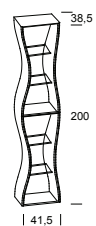

ONDA

design by Angelo Tomaiuolo

ART. 7318 V
ART. 7318 VDX
ART. 7318 VSX
ART. 7318 VCX

ART. 7318 ODX
ART. 7318 OSX
ART. 7318 OCX

ART. 7319

ART. 7323

FINITURE STRUTTURA
STRUCTURE FINISHING

01
BIANCO OPACO
MATT WHITE

36
BEIGE OPACO
MATT BEIGE

RIPIANI IN VETRO
EXTRA WHITE TRASPARENTE
GLASS SHELVES
EXTRA CLEAR TRASPARENT

COMPOSIZIONE A / COMPOSITION A
L200 P38.5 H173

N. 1_7318 ODX + N. 2_7319 +
N.1_7318 OCX + N. 1_7318 OSX

COMPOSIZIONE B / COMPOSITION B
L108 P38.5 H200

N. 1_7318 VSX + N. 1_7319 +
N. 1_7318 VDX