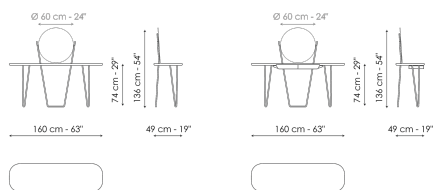

Технические данные

Coseno

Ширина: 160cm

Глубина: 49cm

Высота: 136cm

Coseno plus

Ширина: 160cm

Глубина: 49cm

Высота: 136cm

Столешница

дерево

Шпонированное

дерево

Черный орех

Шпонированное

дерево