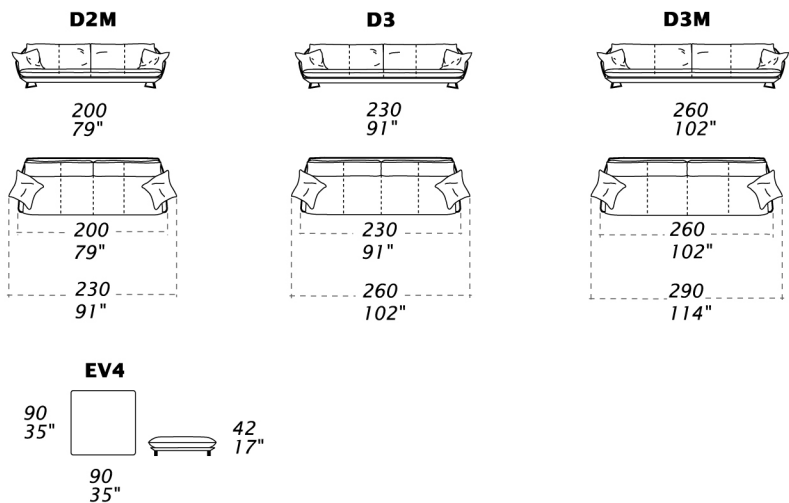

#### CARATTERISTICHE STANDARD

- Struttura in legno e multistrato, molleggio seduta con cinghie elastiche.
- Profondità seduta 60 cm.
- Altezza seduta 42 cm.
- Cuscini seduta in poliuretano con materassina in piuma.
- Cuscini schienale in poliuretano con materassina in piuma.
- Piedi, altezza 15 cm, in metallo cromato o verniciato nei colori: RAL 9003, RAL 7044, RAL 3005, RAL 8019, RAL 9005, grigio metallizzato, antracite metallizzato.
- Inserimento letto non possibile.
- Cuscini con filetto in pelle.
- Cucitura CUC 506.

#### STANDARD FEATURES

- Hard wood frame, seat suspensions in reinforced elastic webbing.
- Seat depth 60 cm - 24".
- Seat height 42 cm - 17".
- Seat cushions in polyurethane covered with feather.
- Back cushions in polyurethane covered with feather.
- Chrome or painted legs height 15 cm - 6" available in: RAL 9003, RAL 7044, RAL 3005, RAL 8019, RAL 9005, metallic grey, metallic anthracite.
- Folding bed not available.
- Cushions with leather piping.
- Stitching CUC 506.

#### NOTE

- Dimensioni: la prima cifra indica i centimetri, la seconda cifra indica i pollici.
- Per finiture piedi vedi listino personalizzazioni.
- Cuscini decorativi in diverse dimensioni e finiture vedi listino accessori.
- Scocca con stampa fiordaliso disponibile solo nelle pelli cat. F e H supplemento 3%