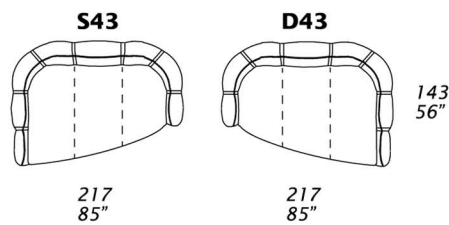

STANDARD FEATURES

- Hard wood frame, seat suspensions in reinforced elastic webbing.
- Seat depth 64 cm - 25".
- Seat height 44 cm - 17".
- Armrest width 21 cm - 8".
- Seat cushions in polyurethane covered with feather.
- Back cushions in polyurethane covered with dacron wadding.
- Stainless steel or painted metal legs height 13 cm - 5" available in: RAL 9003, RAL 7044, RAL 3005, RAL 8019, RAL 9005, metallic grey, metallic anthracite.
- Folding bed not available.
- Stitching CUC 506

CROSSOVER

Scheda tecnica - Technical sheet

X tutti gli elementi del gruppo X hanno lo stesso modulo di seduta - all items in group X have the same seat width

Y tutti gli elementi del gruppo Y hanno lo stesso modulo di seduta - all items in group Y have the same seat width

J tutti gli elementi del gruppo J hanno lo stesso modulo di seduta - all items in group J have the same seat width

NOTE

- Dimensioni: la prima cifra indica i centimetri, la seconda cifra indica i pollici.
- Per finiture piedi vedi listino personalizzazioni.
- Cuscini consigliati C11 e C12 (CUC 506).
- Cuscini decorativi in diverse dimensioni e finiture vedi listino accessori.
- Disponibile solo con cinghie in pelle Vintage/Dandy.

NOTES

- Dimensions: the first figure shows sizes in centimeters, the second in inches.
- Please check customizing price list for legs finish.
- Suggested pillows C11 and C12 (CUC 506).
- For pillows please check accessories price list.
- Available only with Vintage/Dandy leather belts.