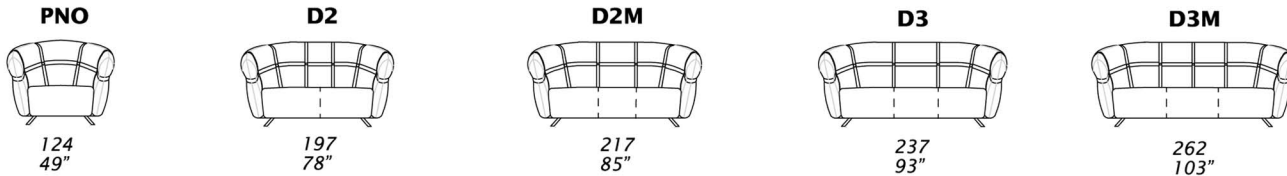

CARATTERISTICHE STANDARD

- Struttura in legno e multistrato, molleggio seduta con cinghie elastiche.
- Profondità seduta 64 cm.
- Altezza seduta 44 cm.
- Larghezza braccio 21 cm.
- Cuscini seduta in poliuretano con materassina in piuma.
- Cuscini schienale in poliuretano rivestiti in falda di dacron.
- Piedi, altezza 13 cm, in acciaio o metallo verniciato nei colori: RAL 9003, RAL 7044, RAL 3005, RAL 8019, RAL 9005, grigio metallizzato, antracite metallizzato.
- Inserimento letto non possibile.
- Cucitura CUC 506

STANDARD FEATURES

- Hard wood frame, seat suspensions in reinforced elastic webbing.
- Seat depth 64 cm - 25".
- Seat height 44 cm - 17".
- Armrest width 21 cm - 8".
- Seat cushions in polyurethane covered with feather.
- Back cushions in polyurethane covered with dacron wadding.
- Stainless steel or painted metal legs height 13 cm - 5" available in: RAL 9003, RAL 7044, RAL 3005, RAL 8019, RAL 9005, metallic grey, metallic anthracite.
- Folding bed not available.
- Stitching CUC 506

CROSSOVER

Scheda tecnica - Technical sheet