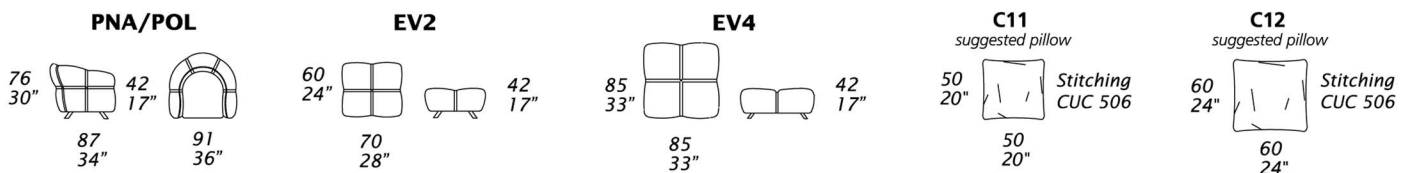

CARATTERISTICHE STANDARD

- Struttura in legno e multistrato, molleggio seduta con cinghie elastiche.
- Profondità seduta 64 cm.
- Altezza seduta 44 cm.
- Larghezza braccio 21 cm.
- Cuscini seduta in poliuretano con materassina in piuma.
- Cuscini schienale in poliuretano rivestiti in falda di dacron.
- Piedi, altezza 13 cm, in acciaio o metallo verniciato nei colori: RAL 9003, RAL 7044, RAL 3005, RAL 8019, RAL 9005, grigio metallizzato, antracite metallizzato.
- Inserimento letto non possibile.
- Cucitura CUC 506

STANDARD FEATURES

- Hard wood frame, seat suspensions in reinforced elastic webbing.
- Seat depth 64 cm - 25".
- Seat height 44 cm - 17".
- Armrest width 21 cm - 8".
- Seat cushions in polyurethane covered with feather.
- Back cushions in polyurethane covered with dacron wadding.
- Stainless steel or painted metal legs height 13 cm - 5" available in: RAL 9003, RAL 7044, RAL 3005, RAL 8019, RAL 9005, metallic grey, metallic anthracite.
- Folding bed not available.
- Stitching CUC 506

CROSSOVER

Scheda tecnica - Technical sheet

X tutti gli elementi del gruppo X hanno lo stesso modulo di seduta - all items in group X have the same seat width

Y tutti gli elementi del gruppo Y hanno lo stesso modulo di seduta - all items in group Y have the same seat width

J tutti gli elementi del gruppo J hanno lo stesso modulo di seduta - all items in group J have the same seat width

NOTE

- Dimensioni: la prima cifra indica i centimetri, la seconda cifra indica i pollici.
- Per finiture piedi vedi listino personalizzazioni.
- Cuscini consigliati C11 e C12 (CUC 506).
- Cuscini decorativi in diverse dimensioni e finiture vedi listino accessori.
- Disponibile solo con cinghie in pelle Vintage/Dandy.