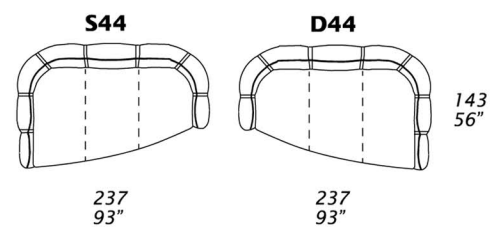

STANDARD FEATURES

- Hard wood frame, seat suspensions in reinforced elastic webbing.
- Seat depth 64 cm - 25".
- Seat height 44 cm - 17".
- Armrest width 21 cm - 8".
- Seat cushions in polyurethane covered with feather.
- Back cushions in polyurethane covered with dacron wadding.
- Stainless steel or painted metal legs height 13 cm - 5" available in: RAL 9003, RAL 7044, RAL 3005, RAL 8019, RAL 9005, metallic grey, metallic anthracite.
- Folding bed not available.
- Stitching CUC 506

CROSSOVER

Scheda tecnica - Technical sheet

X tutti gli elementi del gruppo X hanno lo stesso modulo di seduta - all items in group X have the same seat width

Y tutti gli elementi del gruppo Y hanno lo stesso modulo di seduta - all items in group Y have the same seat width

J tutti gli elementi del gruppo J hanno lo stesso modulo di seduta - all items in group J have the same seat width

NOTE

- Dimensioni: la prima cifra indica i centimetri, la seconda cifra indica i pollici.
- Per finiture piedi vedi listino personalizzazioni.
- Cuscini consigliati C11 e C12 (CUC 506).
- Cuscini decorativi in diverse dimensioni e finiture vedi listino accessori.
- Disponibile solo con cinghie in pelle Vintage/Dandy.

NOTES

- Dimensions: the first figure shows sizes in centimeters, the second in inches.
- Please check customizing price list for legs finish.
- Suggested pillows C11 and C12 (CUC 506).
- For pillows please check accessories price list.
- Available only with Vintage/Dandy leather belts.