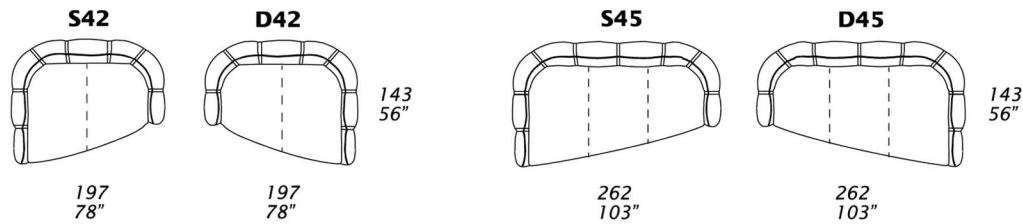

X tutti gli elementi del gruppo X hanno lo stesso modulo di seduta - all items in group X have the same seat width