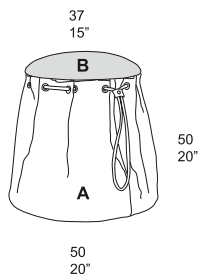

CARATTERISTICHE STANDARD

- Smart stools, pouf e borsa portarivista che segue il divano, coordinata al suo rivestimento.

STANDARD FEATURES

- Smart stools, pouf and newspapers Bag, coordinated in the same cover and style to the sofa.

Scheda tecnica – Technical sheet

P23 Sugar

P24 Freddie

P25 Bruce

NOTE

- Dimensioni: la prima cifra indica i centimetri, la seconda cifra indica i pollici.
- Disponibile con supplemento ripiano in: vetro fumé, acciaio e ceramica.
- Si prega di specificare i rivestimenti A e B.

NOTES

- Dimensions: the first figure shows sizes in centimeters, the second in inches.
- Available with up-charge top in: smoked glass, steel and ceramic.
- Please advise covers for A and B.