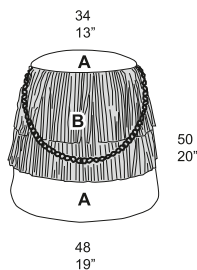

P24 Freddie