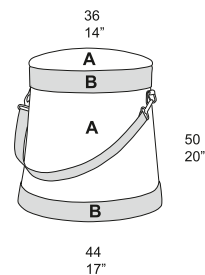

CARATTERISTICHE STANDARD

- Smart stools, pouf e borsa portarivista che segue il divano, coordinata al suo rivestimento.

STANDARD FEATURES

- Smart stools, pouf and newspapers Bag, coordinated in the same cover and style to the sofa.

Scheda tecnica – Technical sheet

P23 Sugar

P24 Freddie

P25 Bruce

NOTE

- Dimensioni: la prima cifra indica i centimetri, la seconda cifra indica i pollici.
- Disponibile con supplemento ripiano in: vetro fumé, acciaio e ceramica.
- Si prega di specificare i rivestimenti A e B.

NOTES

- Dimensions: the first figure shows sizes in centimeters, the second in inches.
- Available with up-charge top in: smoked glass, steel and ceramic.
- Please advise covers for A and B.