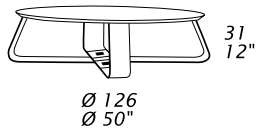

Scheda tecnica – Technical sheet

T04

T05

T06

T07

CARATTERISTICHE STANDARD

- Base in metallo cromato, verniciato o rivestito in pelle (a scelta).
- Fibbia in metallo cromato o rivestita in pelle.
- Ripiano in acciaio.

*Dimensioni: la prima cifra indica i centimetri, la seconda cifra indica i pollici.
Per finiture vedi listino personalizzazioni.*

*Dimensions: the first figure shows sizes in centimeters, the second in inches.
Please check customizing price list for finish.*