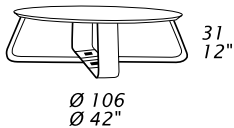

Scheda tecnica – Technical sheet

T04

T05

T06

T07

CARATTERISTICHE STANDARD

- Base in metallo cromato, verniciato o rivestito in pelle (a scelta).
- Fibbia in metallo cromato o rivestita in pelle.
- Ripiano in acciaio.

*Dimensioni: la prima cifra indica i centimetri, la seconda cifra indica i pollici.
Per finiture vedi listino personalizzazioni.*

*Dimensions: the first figure shows sizes in centimeters, the second in inches.
Please check customizing price list for finish.*