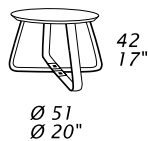

Scheda tecnica – Technical sheet

T04

T05

T06

T07

CARATTERISTICHE STANDARD

- Base in metallo cromato, verniciato o rivestito in pelle (a scelta).
- Fibbia in metallo cromato o rivestita in pelle.
- Ripiano in acciaio.

*Dimensioni: la prima cifra indica i centimetri, la seconda cifra indica i pollici.
Per finiture vedi listino personalizzazioni.*

*Dimensions: the first figure shows sizes in centimeters, the second in inches.
Please check customizing price list for finish.*