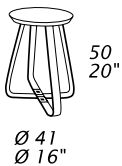

Scheda tecnica – Technical sheet

T04

T05

T06

T07

CARATTERISTICHE STANDARD

- Base in metallo cromato, verniciato o rivestito in pelle (a scelta).
- Fibbia in metallo cromato o rivestita in pelle.
- Ripiano in acciaio.

*Dimensioni: la prima cifra indica i centimetri, la seconda cifra indica i pollici.
Per finiture vedi listino personalizzazioni.*

*Dimensions: the first figure shows sizes in centimeters, the second in inches.
Please check customizing price list for finish.*