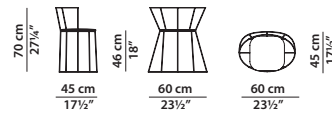

MADE IN ITALY

GIBELLINA Antonino Sciortino

60 x 45 h70
GIBELLINA VESTITA

Sedia. Chair.

60 x 45 h70
GIBELLINA NUDA

Sedia. Chair.

37,5 x 37

Cuscino di seduta. seat cushion.