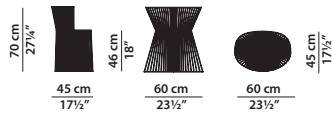

MADE IN ITALY

GIBELLINA Antonino Sciortino

60 x 45 h70
GIBELLINA VESTITA

Sedia. Chair.

60 x 45 h70
GIBELLINA NUDA

Sedia. Chair.

37,5 x 37

Cuscino di seduta. seat cushion.