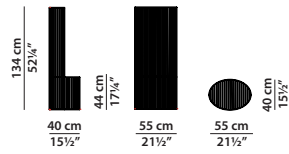

### GINESTRA VESTITA 55 x 40 h134

Sedia. Chair.

### 53,5 x 38,5

Cuscino di seduta. Seat cushion.