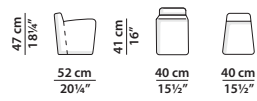

## GRAZ BABY Paola Navone

40 x 52 h47

Pouf.

40 x 52 h72

Sgabello. Stool.

40 x 52 h80

Sgabello. Stool.