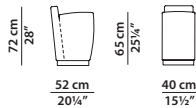

## GRAZ BABY Paola Navone

40 x 52 h47

Pouf.

40 x 52 h72

Sgabello. Stool.

40 x 52 h80

Sgabello. Stool.