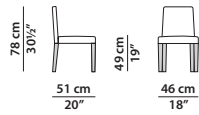

MADE IN ITALY

OSLO Paola Navone

46 x 51 h78

Sedia. Chair.

72 x 54 h78

Sedia. Chair.

61 x 45 h73

Sgabello. Stool.

61 x 45 h77

Sgabello. Stool.