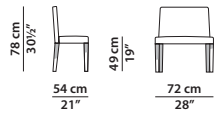

MADE IN ITALY

OSLO Paola Navone

46 x 51 h78

Sedia. Chair.

72 x 54 h78

Sedia. Chair.

61 x 45 h73

Sgabello. Stool.

61 x 45 h77

Sgabello. Stool.