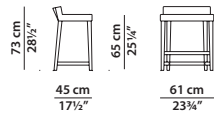

MADE IN ITALY

OSLO Paola Navone

46 x 51 h78

Sedia. Chair.

72 x 54 h78

Sedia. Chair.

61 x 45 h73

Sgabello. Stool.

61 x 45 h77

Sgabello. Stool.