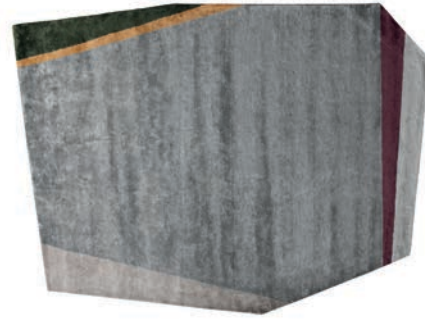

MADE IN ITALY

LIBRA Baxter P.

LIGHT GREY + SUCRE

350 x 263 cm*
400 x 300 cm*

Tappeto. Rug.

DARK GREY + GREEN

350 x 263 cm*
400 x 300 cm*

Tappeto. Rug.

* Le dimensioni possono variare del +/- 5%. Dimensions can change of +/- 5%.

Tappeto realizzato a mano su telai di legno, 100% lino trattati con coloranti vegetali.
Craftsman handmade rug made on wooden loom, 100% linen finished with vegetable pigments.