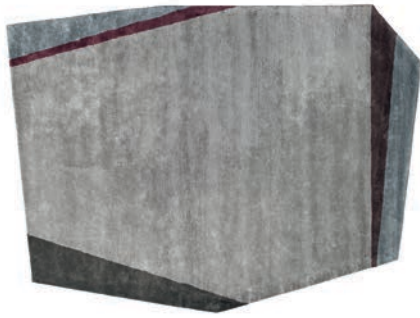

MADE IN ITALY

LIBRA Baxter P.

LIGHT GREY + SUCRE

350 x 263 cm*
400 x 300 cm*

Tappeto. Rug.

DARK GREY + GREEN

350 x 263 cm*
400 x 300 cm*

Tappeto. Rug.

* Le dimensioni possono variare del +/- 5%. Dimensions can change of +/- 5%.

Tappeto realizzato a mano su telai di legno, 100% lino trattati con coloranti vegetali.
Craftsman handmade rug made on wooden loom, 100% linen finished with vegetable pigments.