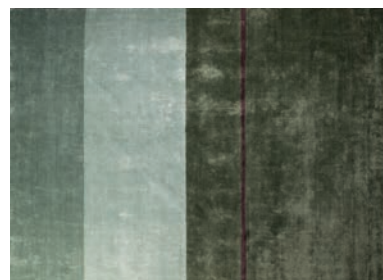

## STRIPES Baxter P.

**CARTA DA ZUCCHERO/ASH**  
250 x 350 cm\*

Tappeto. Rug.

**MARSALA**  
250 x 350 cm\*

Tappeto. Rug.

**SALVIA/SAGE**  
250 x 350 cm\*

Tappeto. Rug.

**CARTA DA ZUCCHERO/ASH**  
250 x 200 cm\*

Tappeto. Rug.

**MARSALA**  
250 x 200 cm\*

Tappeto. Rug.

**SALVIA/SAGE**  
250 x 200 cm\*

Tappeto. Rug.

\* Misure fringe escluse. Dimensions fringes excluded.

Tappeto realizzato a mano su telai in legno 100% bamboo silk trattata con coloranti vegetali e minerali.  
Craftman carpet made on wooden loom 100% bamboo silk finished with vegetable and mineral pigments.