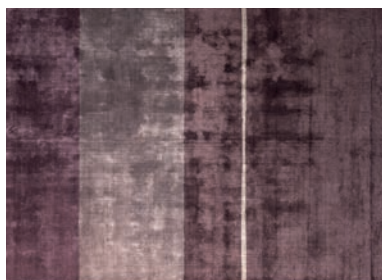

## STRIPES Baxter P.

**CARTA DA ZUCCHERO/ASH**  
250 x 350 cm\*

Tappeto. Rug.

**MARSALA**  
250 x 350 cm\*

Tappeto. Rug.

**SALVIA/SAGE**  
250 x 350 cm\*

Tappeto. Rug.

**CARTA DA ZUCCHERO/ASH**  
250 x 200 cm\*

Tappeto. Rug.

**MARSALA**  
250 x 200 cm\*

Tappeto. Rug.

**SALVIA/SAGE**  
250 x 200 cm\*

Tappeto. Rug.

\* Misure fringe escluse. Dimensions fringes excluded.

Tappeto realizzato a mano su telai in legno 100% bamboo silk trattata con coloranti vegetali e minerali.  
Craftman carpet made on wooden loom 100% bamboo silk finished with vegetable and mineral pigments.