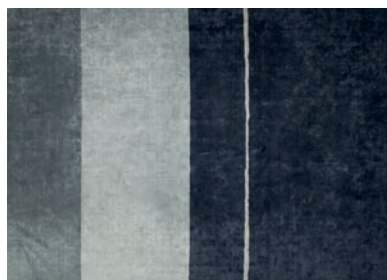

## STRIPES Baxter P.

**CARTA DA ZUCCHERO/ASH**  
250 x 350 cm\*

Tappeto. Rug.

**MARSALA**  
250 x 350 cm\*

Tappeto. Rug.

**SALVIA/SAGE**  
250 x 350 cm\*

Tappeto. Rug.

**CARTA DA ZUCCHERO/ASH**  
250 x 200 cm\*

Tappeto. Rug.

**MARSALA**  
250 x 200 cm\*

Tappeto. Rug.

**SALVIA/SAGE**  
250 x 200 cm\*

Tappeto. Rug.

\* Misure fringe escluse. Dimensions fringes excluded.

Tappeto realizzato a mano su telai in legno 100% bamboo silk trattata con coloranti vegetali e minerali.  
Craftman carpet made on wooden loom 100% bamboo silk finished with vegetable and mineral pigments.