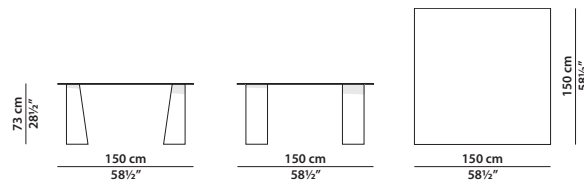

MADE IN ITALY

BENA0 Paola Navone

150 x 150 h73

Tavolo. Table.

250 x 120 h73

Tavolo. Table.

300 x 120 h73

Tavolo. Table.