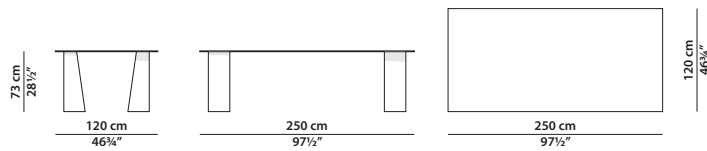

MADE IN ITALY

BENA0 Paola Navone

150 x 150 h73

Tavolo. Table.

250 x 120 h73

Tavolo. Table.

300 x 120 h73

Tavolo. Table.