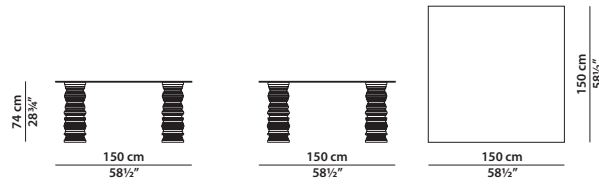

MADE IN ITALY

BIDU Paola Navone

150 x 150 h74

Tavolo. Table.

250 x 120 h74

Tavolo. Table.

300 x 120 h74

Tavolo. Table.