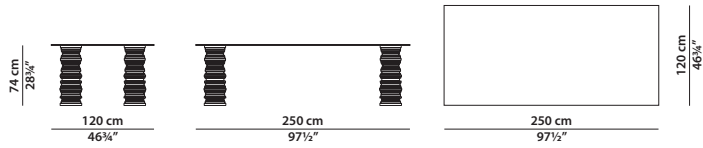

MADE IN ITALY

BIDU Paola Navone

150 x 150 h74

Tavolo. Table.

250 x 120 h74

Tavolo. Table.

300 x 120 h74

Tavolo. Table.