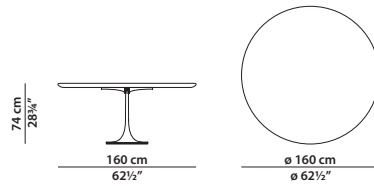

MADE IN ITALY

BOURGEOIS Matteo Thun & Antonio Rodriguez

ø160 h74

Tavolo. Table.

ø180 h74

Tavolo. Table.

250 x 130 h74

Tavolo. Table.

300 x 110 h74

Tavolo. Table.

300 x 140 h74

Tavolo. Table.