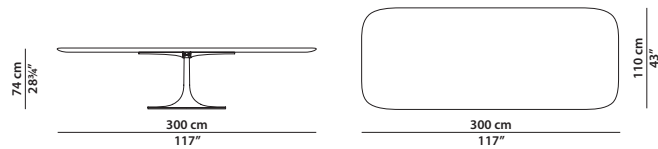

MADE IN ITALY

BOURGEOIS Matteo Thun & Antonio Rodriguez

ø160 h74

Tavolo. Table.

ø180 h74

Tavolo. Table.

250 x 130 h74

Tavolo. Table.

300 x 110 h74

Tavolo. Table.

300 x 140 h74

Tavolo. Table.