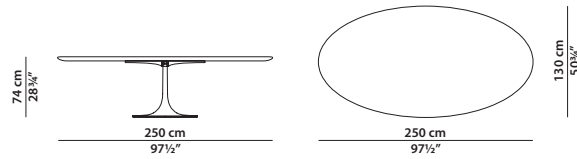

MADE IN ITALY

BOURGEOIS Matteo Thun & Antonio Rodriguez

ø160 h74

Tavolo. Table.

ø180 h74

Tavolo. Table.

250 x 130 h74

Tavolo. Table.

300 x 110 h74

Tavolo. Table.

300 x 140 h74

Tavolo. Table.