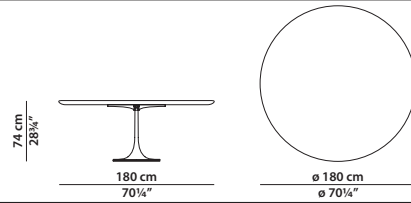

MADE IN ITALY

BOURGEOIS Matteo Thun & Antonio Rodriguez

ø160 h74

Tavolo. Table.

ø180 h74

Tavolo. Table.

250 x 130 h74

Tavolo. Table.

300 x 110 h74

Tavolo. Table.

300 x 140 h74

Tavolo. Table.