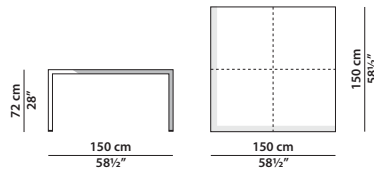

MADE IN ITALY

CASSANDRA Baxter P.

150 x 150 h72

Tavolo. Table.

200 x 200 h72

Tavolo. Table.