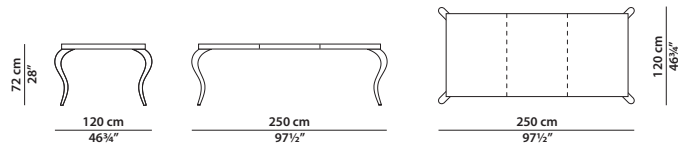

MADE IN ITALY

GALBÉS Paola Navone

250 x 120 h72

Tavolo. Table.

300 x 120 h72

Tavolo. Table.