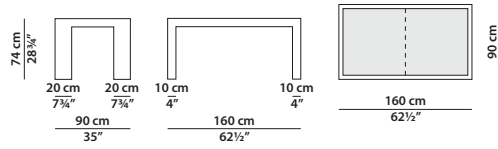

MADE IN ITALY

MORFEO Baxter P.

160 x 90 h74

Tavolo. Table.

160 x 160 h74

Tavolo. Table.

220 x 90 h74

Tavolo. Table.

280 x 90 h74

Tavolo. Table.