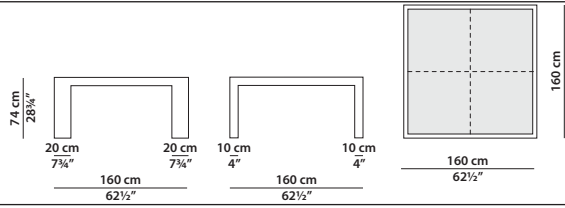

MADE IN ITALY

MORFEO Baxter P.

160 x 90 h74

Tavolo. Table.

160 x 160 h74

Tavolo. Table.

220 x 90 h74

Tavolo. Table.

280 x 90 h74

Tavolo. Table.