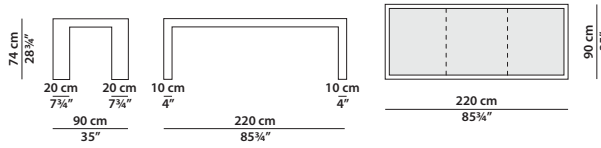

MADE IN ITALY

MORFEO Baxter P.

160 x 90 h74

Tavolo. Table.

160 x 160 h74

Tavolo. Table.

220 x 90 h74

Tavolo. Table.

280 x 90 h74

Tavolo. Table.