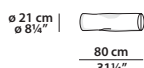

440 x 110 h82

Divano. Sofa.

280 x 140 h78

Divano. Sofa.

135 x 62 h49

Pouf.

80 ø21

Rullo. Roll.

48 x 48 | 60 x 60

Cuscino. Cushion.