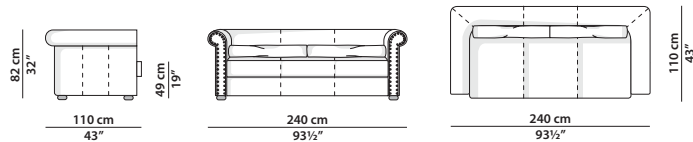

MADE IN ITALY

ALFRED Marco Milisich

200 x 110 h82

Divano. Sofa.

240 x 110 h82

Divano. Sofa.

280 x 110 h82

Divano. Sofa.

440 x 110 h82

Divano. Sofa.

280 x 140 h78

Divano. Sofa.

135 x 62 h49

Pouf.

80 ø21

Rullo. Roll.

48 x 48 | 60 x 60

Cuscino. Cushion.