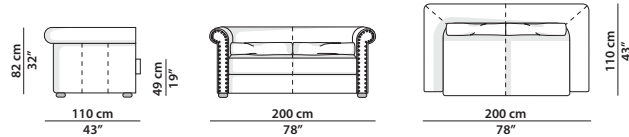

MADE IN ITALY

ALFRED Marco Milisich

200 x 110 h82

Divano. Sofa.

240 x 110 h82

Divano. Sofa.

280 x 110 h82

Divano. Sofa.

440 x 110 h82

Divano. Sofa.

280 x 140 h78

Divano. Sofa.

135 x 62 h49

Pouf.

80 ø21

Rullo. Roll.

48 x 48 | 60 x 60

Cuscino. Cushion.