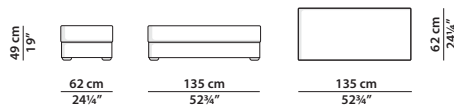

MADE IN ITALY

ALFRED Marco Milisich

200 x 110 h82

Divano. Sofa.

240 x 110 h82

Divano. Sofa.

280 x 110 h82

Divano. Sofa.

440 x 110 h82

Divano. Sofa.

280 x 140 h78

Divano. Sofa.

135 x 62 h49

Pouf.

80 ø21

Rullo. Roll.

48 x 48 | 60 x 60

Cuscino. Cushion.