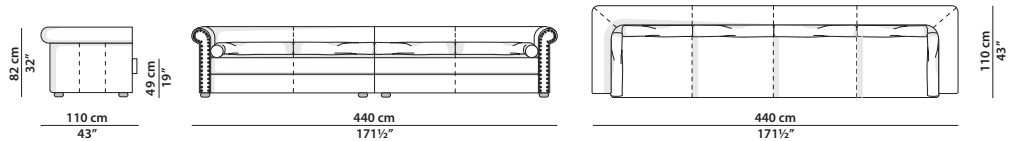

MADE IN ITALY

ALFRED Marco Milisich

200 x 110 h82

Divano. Sofa.

240 x 110 h82

Divano. Sofa.

280 x 110 h82

Divano. Sofa.

440 x 110 h82

Divano. Sofa.

280 x 140 h78

Divano. Sofa.

135 x 62 h49

Pouf.

80 ø21

Rullo. Roll.

48 x 48 | 60 x 60

Cuscino. Cushion.