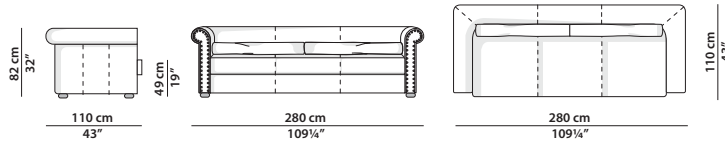

MADE IN ITALY

ALFRED Marco Milisich

200 x 110 h82

Divano. Sofa.

240 x 110 h82

Divano. Sofa.

280 x 110 h82

Divano. Sofa.

440 x 110 h82

Divano. Sofa.

280 x 140 h78

Divano. Sofa.

135 x 62 h49

Pouf.

80 ø21

Rullo. Roll.

48 x 48 | 60 x 60

Cuscino. Cushion.