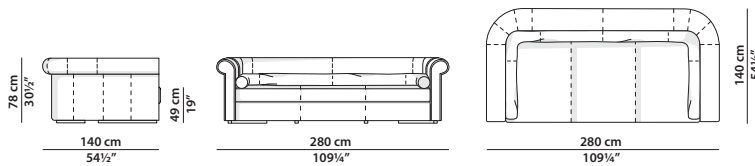

MADE IN ITALY

ALFRED Marco Milisich

200 x 110 h82

Divano. Sofa.

240 x 110 h82

Divano. Sofa.

280 x 110 h82

Divano. Sofa.

440 x 110 h82

Divano. Sofa.

280 x 140 h78

Divano. Sofa.

135 x 62 h49

Pouf.

80 ø21

Rullo. Roll.

48 x 48 | 60 x 60

Cuscino. Cushion.