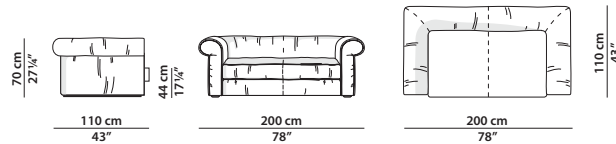

## ALFRED SOFT Marco Milisich

200 x 110 h70

Divano. Sofa.

240 x 110 h70

Divano. Sofa.

280 x 110 h70

Divano. Sofa.

135 x 62 h44

Pouf.

48 x 48 | 60 x 60

Cuscino. Cushion.