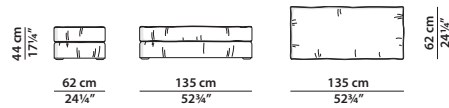

## ALFRED SOFT Marco Milisich

200 x 110 h70

Divano. Sofa.

240 x 110 h70

Divano. Sofa.

280 x 110 h70

Divano. Sofa.

135 x 62 h44

Pouf.

48 x 48 | 60 x 60

Cuscino. Cushion.