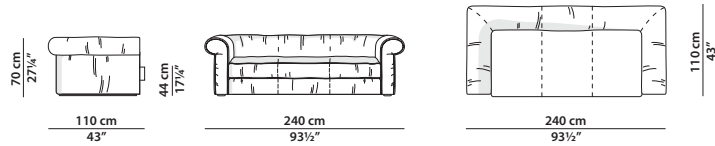

## ALFRED SOFT Marco Milisich

200 x 110 h70

Divano. Sofa.

240 x 110 h70

Divano. Sofa.

280 x 110 h70

Divano. Sofa.

135 x 62 h44

Pouf.

48 x 48 | 60 x 60

Cuscino. Cushion.