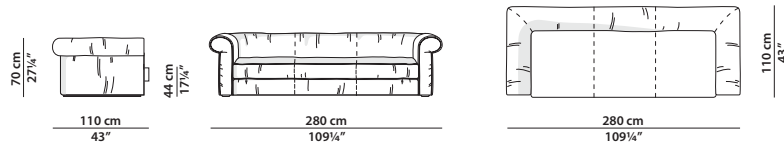

## ALFRED SOFT Marco Milisich

200 x 110 h70

Divano. Sofa.

240 x 110 h70

Divano. Sofa.

280 x 110 h70

Divano. Sofa.

135 x 62 h44

Pouf.

48 x 48 | 60 x 60

Cuscino. Cushion.