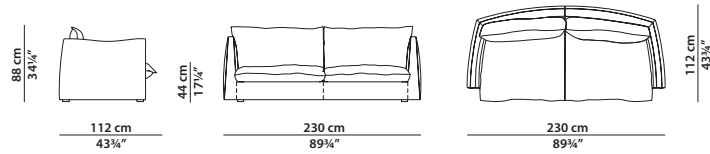

MADE IN ITALY

BREST Paola Navone

130 x 112 h88

Poltrona. Armchair.

280 x 112 h88

Divano. Sofa.

230 x 112 h88

Divano. Sofa.

330 x 112 h88

Divano. Sofa.