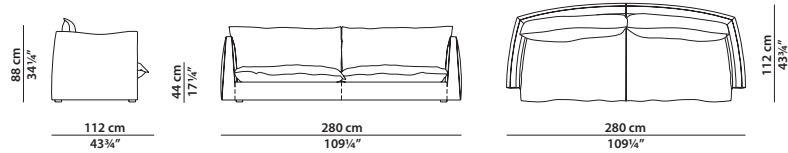

MADE IN ITALY

BREST Paola Navone

130 x 112 h88

Poltrona. Armchair.

280 x 112 h88

Divano. Sofa.

230 x 112 h88

Divano. Sofa.

330 x 112 h88

Divano. Sofa.