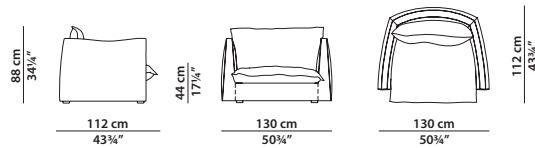

MADE IN ITALY

BREST Paola Navone

130 x 112 h88

Poltrona. Armchair.

280 x 112 h88

Divano. Sofa.

230 x 112 h88

Divano. Sofa.

330 x 112 h88

Divano. Sofa.