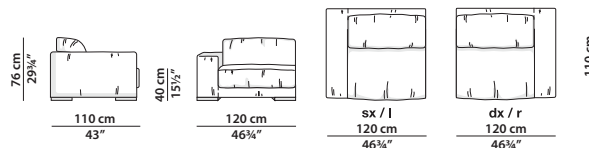

MADE IN ITALY

BUDAPEST SOFT Paola Navone

240 x 110 h76

Divano. Sofa.

300 x 110 h76

Divano. Sofa.

300 x 140 h76

Divano. Sofa.

120 x 110 h76

Elemento con bracciolo dx/sx.
Module with r/l armrest.

150 x 110 h76

Elemento con bracciolo dx/sx.
Module with r/l armrest.

215 x 110 h76

Elemento con bracciolo dx/sx.
Module with r/l armrest.

275 x 110 h76

Elemento con bracciolo dx/sx.
Module with r/l armrest.

MADE IN ITALY

BUDAPEST SOFT Paola Navone

115 x 115 h76

Elemento angolo. Corner module.

150 x 150 h76

Elemento angolo. Corner module.

120 x 140 h76

Elemento con bracciolo dx/sx.
Module with r/l armrest.

150 x 140 h76

Elemento con bracciolo dx/sx.
Module with r/l armrest.

110 x 200 h76

Dormeuse con bracciolo dx/sx.
Dormeuse with r/l armrest.