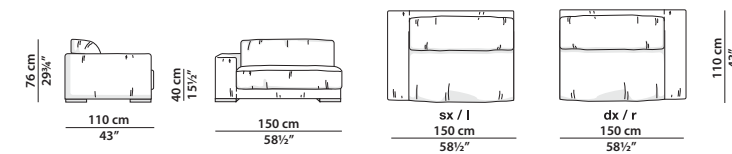

MADE IN ITALY

BUDAPEST SOFT Paola Navone

240 x 110 h76

Divano. Sofa.

300 x 110 h76

Divano. Sofa.

300 x 140 h76

Divano. Sofa.

120 x 110 h76

Elemento con bracciolo dx/sx.
Module with r/l armrest.

150 x 110 h76

Elemento con bracciolo dx/sx.
Module with r/l armrest.

215 x 110 h76

Elemento con bracciolo dx/sx.
Module with r/l armrest.

275 x 110 h76

Elemento con bracciolo dx/sx.
Module with r/l armrest.

MADE IN ITALY

BUDAPEST SOFT Paola Navone

115 x 115 h76

Elemento angolo. Corner module.

150 x 150 h76

Elemento angolo. Corner module.

120 x 140 h76

Elemento con bracciolo dx/sx.
Module with r/l armrest.

150 x 140 h76

Elemento con bracciolo dx/sx.
Module with r/l armrest.

110 x 200 h76

Dormeuse con bracciolo dx/sx.
Dormeuse with r/l armrest.