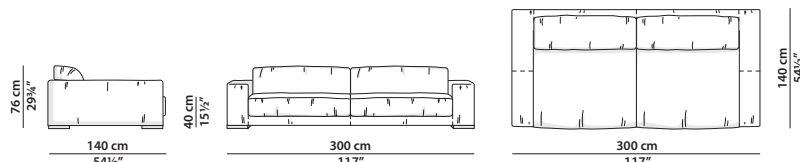

MADE IN ITALY

BUDAPEST SOFT Paola Navone

240 x 110 h76

Divano. Sofa.

300 x 110 h76

Divano. Sofa.

300 x 140 h76

Divano. Sofa.

120 x 110 h76

Elemento con bracciolo dx/sx.
Module with r/l armrest.

150 x 110 h76

Elemento con bracciolo dx/sx.
Module with r/l armrest.

215 x 110 h76

Elemento con bracciolo dx/sx.
Module with r/l armrest.

275 x 110 h76

Elemento con bracciolo dx/sx.
Module with r/l armrest.

MADE IN ITALY

BUDAPEST SOFT Paola Navone

115 x 115 h76

Elemento angolo. Corner module.

150 x 150 h76

Elemento angolo. Corner module.

120 x 140 h76

Elemento con bracciolo dx/sx.
Module with r/l armrest.

150 x 140 h76

Elemento con bracciolo dx/sx.
Module with r/l armrest.

110 x 200 h76

Dormeuse con bracciolo dx/sx.
Dormeuse with r/l armrest.