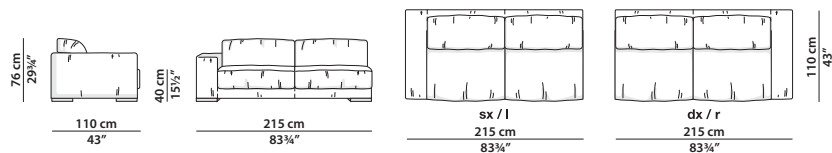

MADE IN ITALY

BUDAPEST SOFT Paola Navone

240 x 110 h76

Divano. Sofa.

300 x 110 h76

Divano. Sofa.

300 x 140 h76

Divano. Sofa.

120 x 110 h76

Elemento con bracciolo dx/sx.
Module with r/l armrest.

150 x 110 h76

Elemento con bracciolo dx/sx.
Module with r/l armrest.

215 x 110 h76

Elemento con bracciolo dx/sx.
Module with r/l armrest.

275 x 110 h76

Elemento con bracciolo dx/sx.
Module with r/l armrest.

MADE IN ITALY

BUDAPEST SOFT Paola Navone

115 x 115 h76

Elemento angolo. Corner module.

150 x 150 h76

Elemento angolo. Corner module.

120 x 140 h76

Elemento con bracciolo dx/sx.
Module with r/l armrest.

150 x 140 h76

Elemento con bracciolo dx/sx.
Module with r/l armrest.

110 x 200 h76

Dormeuse con bracciolo dx/sx.
Dormeuse with r/l armrest.