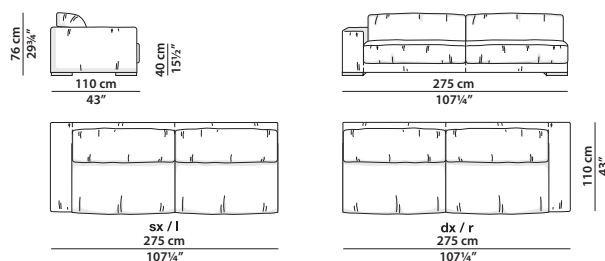

MADE IN ITALY

BUDAPEST SOFT Paola Navone

240 x 110 h76

Divano. Sofa.

300 x 110 h76

Divano. Sofa.

300 x 140 h76

Divano. Sofa.

120 x 110 h76

Elemento con bracciolo dx/sx.
Module with r/l armrest.

150 x 110 h76

Elemento con bracciolo dx/sx.
Module with r/l armrest.

215 x 110 h76

Elemento con bracciolo dx/sx.
Module with r/l armrest.

275 x 110 h76

Elemento con bracciolo dx/sx.
Module with r/l armrest.

MADE IN ITALY

BUDAPEST SOFT Paola Navone

115 x 115 h76

Elemento angolo. Corner module.

150 x 150 h76

Elemento angolo. Corner module.

120 x 140 h76

Elemento con bracciolo dx/sx.
Module with r/l armrest.

150 x 140 h76

Elemento con bracciolo dx/sx.
Module with r/l armrest.

110 x 200 h76

Dormeuse con bracciolo dx/sx.
Dormeuse with r/l armrest.