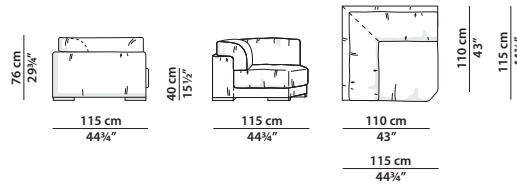

MADE IN ITALY

BUDAPEST SOFT Paola Navone

240 x 110 h76

Divano. Sofa.

300 x 110 h76

Divano. Sofa.

300 x 140 h76

Divano. Sofa.

120 x 110 h76

Elemento con bracciolo dx/sx.
Module with r/l armrest.

150 x 110 h76

Elemento con bracciolo dx/sx.
Module with r/l armrest.

215 x 110 h76

Elemento con bracciolo dx/sx.
Module with r/l armrest.

275 x 110 h76

Elemento con bracciolo dx/sx.
Module with r/l armrest.

MADE IN ITALY

BUDAPEST SOFT Paola Navone

115 x 115 h76

Elemento angolo. Corner module.

150 x 150 h76

Elemento angolo. Corner module.

120 x 140 h76

Elemento con bracciolo dx/sx.
Module with r/l armrest.

150 x 140 h76

Elemento con bracciolo dx/sx.
Module with r/l armrest.

110 x 200 h76

Dormeuse con bracciolo dx/sx.
Dormeuse with r/l armrest.