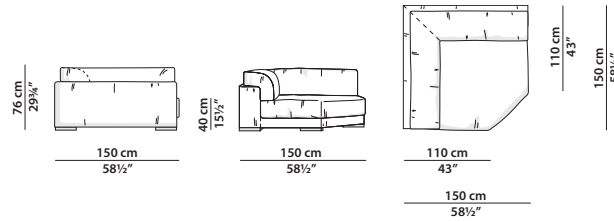

MADE IN ITALY

BUDAPEST SOFT Paola Navone

240 x 110 h76

Divano. Sofa.

300 x 110 h76

Divano. Sofa.

300 x 140 h76

Divano. Sofa.

120 x 110 h76

Elemento con bracciolo dx/sx.
Module with r/l armrest.

150 x 110 h76

Elemento con bracciolo dx/sx.
Module with r/l armrest.

215 x 110 h76

Elemento con bracciolo dx/sx.
Module with r/l armrest.

275 x 110 h76

Elemento con bracciolo dx/sx.
Module with r/l armrest.

MADE IN ITALY

BUDAPEST SOFT Paola Navone

115 x 115 h76

Elemento angolo. Corner module.

150 x 150 h76

Elemento angolo. Corner module.

120 x 140 h76

Elemento con bracciolo dx/sx.
Module with r/l armrest.

150 x 140 h76

Elemento con bracciolo dx/sx.
Module with r/l armrest.

110 x 200 h76

Dormeuse con bracciolo dx/sx.
Dormeuse with r/l armrest.