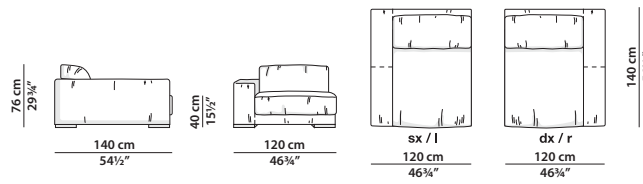

MADE IN ITALY

BUDAPEST SOFT Paola Navone

240 x 110 h76

Divano. Sofa.

300 x 110 h76

Divano. Sofa.

300 x 140 h76

Divano. Sofa.

120 x 110 h76

Elemento con bracciolo dx/sx.
Module with r/l armrest.

150 x 110 h76

Elemento con bracciolo dx/sx.
Module with r/l armrest.

215 x 110 h76

Elemento con bracciolo dx/sx.
Module with r/l armrest.

275 x 110 h76

Elemento con bracciolo dx/sx.
Module with r/l armrest.

MADE IN ITALY

BUDAPEST SOFT Paola Navone

115 x 115 h76

Elemento angolo. Corner module.

150 x 150 h76

Elemento angolo. Corner module.

120 x 140 h76

Elemento con bracciolo dx/sx.
Module with r/l armrest.

150 x 140 h76

Elemento con bracciolo dx/sx.
Module with r/l armrest.

110 x 200 h76

Dormeuse con bracciolo dx/sx.
Dormeuse with r/l armrest.