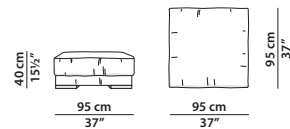

120 x 110 h76

Elemento con bracciolo dx/sx.
Module with r/l armrest.

150 x 110 h76

Elemento con bracciolo dx/sx.
Module with r/l armrest.

215 x 110 h76

Elemento con bracciolo dx/sx.
Module with r/l armrest.

275 x 110 h76

Elemento con bracciolo dx/sx.
Module with r/l armrest.

MADE IN ITALY

BUDAPEST SOFT Paola Navone

115 x 115 h76

Elemento angolo. Corner module.

150 x 150 h76

Elemento angolo. Corner module.

120 x 140 h76

Elemento con bracciolo dx/sx.
Module with r/l armrest.

150 x 140 h76

Elemento con bracciolo dx/sx.
Module with r/l armrest.

110 x 200 h76

Dormeuse con bracciolo dx/sx.
Dormeuse with r/l armrest.

95 x 95 h40

Pouf.

125 x 125 h40

Pouf.

48 x 48 | 60 x 60 | 75 x 75

Cuscino. Cushion.