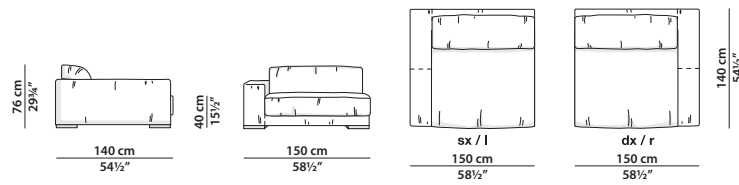

MADE IN ITALY

BUDAPEST SOFT Paola Navone

240 x 110 h76

Divano. Sofa.

300 x 110 h76

Divano. Sofa.

300 x 140 h76

Divano. Sofa.

120 x 110 h76

Elemento con bracciolo dx/sx.
Module with r/l armrest.

150 x 110 h76

Elemento con bracciolo dx/sx.
Module with r/l armrest.

215 x 110 h76

Elemento con bracciolo dx/sx.
Module with r/l armrest.

275 x 110 h76

Elemento con bracciolo dx/sx.
Module with r/l armrest.

MADE IN ITALY

BUDAPEST SOFT Paola Navone

115 x 115 h76

Elemento angolo. Corner module.

150 x 150 h76

Elemento angolo. Corner module.

120 x 140 h76

Elemento con bracciolo dx/sx.
Module with r/l armrest.

150 x 140 h76

Elemento con bracciolo dx/sx.
Module with r/l armrest.

110 x 200 h76

Dormeuse con bracciolo dx/sx.
Dormeuse with r/l armrest.