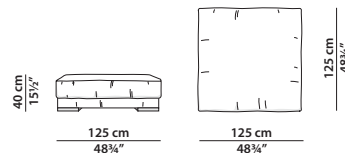

120 x 110 h76

Elemento con bracciolo dx/sx.
Module with r/l armrest.

150 x 110 h76

Elemento con bracciolo dx/sx.
Module with r/l armrest.

215 x 110 h76

Elemento con bracciolo dx/sx.
Module with r/l armrest.

275 x 110 h76

Elemento con bracciolo dx/sx.
Module with r/l armrest.

MADE IN ITALY

BUDAPEST SOFT Paola Navone

115 x 115 h76

Elemento angolo. Corner module.

150 x 150 h76

Elemento angolo. Corner module.

120 x 140 h76

Elemento con bracciolo dx/sx.
Module with r/l armrest.

150 x 140 h76

Elemento con bracciolo dx/sx.
Module with r/l armrest.

110 x 200 h76

Dormeuse con bracciolo dx/sx.
Dormeuse with r/l armrest.

95 x 95 h40

Pouf.

125 x 125 h40

Pouf.

48 x 48 | 60 x 60 | 75 x 75

Cuscino. Cushion.