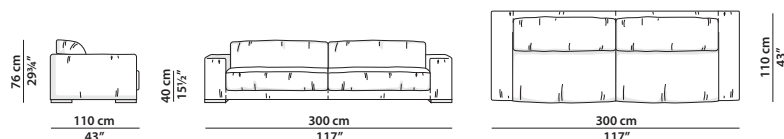

MADE IN ITALY

BUDAPEST SOFT Paola Navone

240 x 110 h76

Divano. Sofa.

300 x 110 h76

Divano. Sofa.

300 x 140 h76

Divano. Sofa.

120 x 110 h76

Elemento con bracciolo dx/sx.
Module with r/l armrest.

150 x 110 h76

Elemento con bracciolo dx/sx.
Module with r/l armrest.

215 x 110 h76

Elemento con bracciolo dx/sx.
Module with r/l armrest.

275 x 110 h76

Elemento con bracciolo dx/sx.
Module with r/l armrest.

MADE IN ITALY

BUDAPEST SOFT Paola Navone

115 x 115 h76

Elemento angolo. Corner module.

150 x 150 h76

Elemento angolo. Corner module.

120 x 140 h76

Elemento con bracciolo dx/sx.
Module with r/l armrest.

150 x 140 h76

Elemento con bracciolo dx/sx.
Module with r/l armrest.

110 x 200 h76

Dormeuse con bracciolo dx/sx.
Dormeuse with r/l armrest.