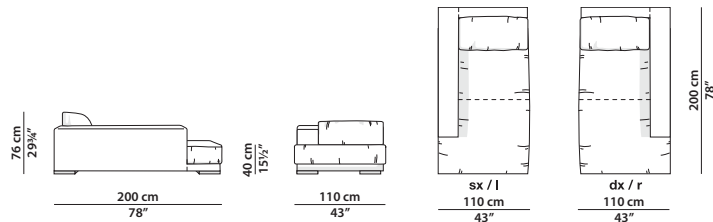

120 x 110 h76

Elemento con bracciolo dx/sx.
Module with r/l armrest.

150 x 110 h76

Elemento con bracciolo dx/sx.
Module with r/l armrest.

215 x 110 h76

Elemento con bracciolo dx/sx.
Module with r/l armrest.

275 x 110 h76

Elemento con bracciolo dx/sx.
Module with r/l armrest.

MADE IN ITALY

BUDAPEST SOFT Paola Navone

115 x 115 h76

Elemento angolo. Corner module.

150 x 150 h76

Elemento angolo. Corner module.

120 x 140 h76

Elemento con bracciolo dx/sx.
Module with r/l armrest.

150 x 140 h76

Elemento con bracciolo dx/sx.
Module with r/l armrest.

110 x 200 h76

Dormeuse con bracciolo dx/sx.
Dormeuse with r/l armrest.

95 x 95 h40

Pouf.

125 x 125 h40

Pouf.

48 x 48 | 60 x 60 | 75 x 75

Cuscino. Cushion.