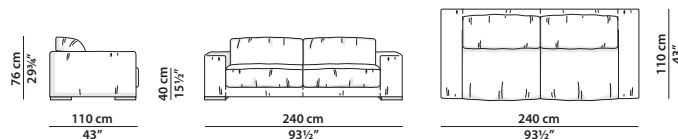

MADE IN ITALY

BUDAPEST SOFT Paola Navone

240 x 110 h76

Divano. Sofa.

300 x 110 h76

Divano. Sofa.

300 x 140 h76

Divano. Sofa.

120 x 110 h76

Elemento con bracciolo dx/sx.
Module with r/l armrest.

150 x 110 h76

Elemento con bracciolo dx/sx.
Module with r/l armrest.

215 x 110 h76

Elemento con bracciolo dx/sx.
Module with r/l armrest.

275 x 110 h76

Elemento con bracciolo dx/sx.
Module with r/l armrest.

MADE IN ITALY

BUDAPEST SOFT Paola Navone

115 x 115 h76

Elemento angolo. Corner module.

150 x 150 h76

Elemento angolo. Corner module.

120 x 140 h76

Elemento con bracciolo dx/sx.
Module with r/l armrest.

150 x 140 h76

Elemento con bracciolo dx/sx.
Module with r/l armrest.

110 x 200 h76

Dormeuse con bracciolo dx/sx.
Dormeuse with r/l armrest.