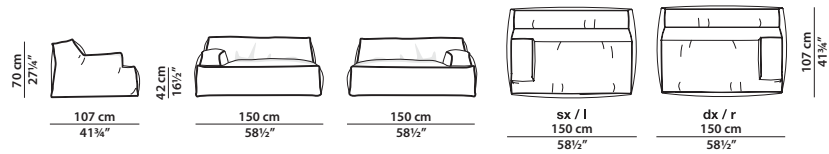

MADE IN ITALY

DAMASCO Paola Navone

150 x 107 h70

Love Seat.

150 x 107 h70

Elemento con bracciolo dx/sx.
Module with r/l armrest.

150 x 107 h70

Elemento centrale.
Central module.

150 x 150 h70

Dormeuse con bracciolo dx/sx.
Dormeuse with r/l armrest.

110 x 110 h40

Pouf.