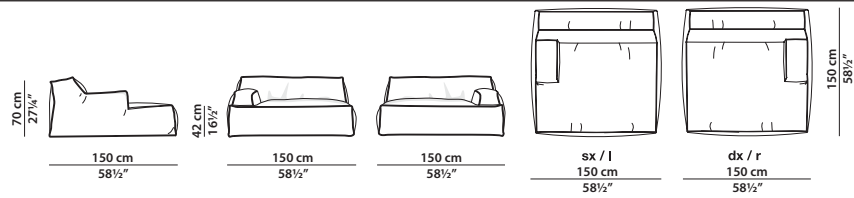

MADE IN ITALY

DAMASCO Paola Navone

150 x 107 h70

Love Seat.

150 x 107 h70

Elemento con bracciolo dx/sx.
Module with r/l armrest.

150 x 107 h70

Elemento centrale.
Central module.

150 x 150 h70

Dormeuse con bracciolo dx/sx.
Dormeuse with r/l armrest.

110 x 110 h40

Pouf.