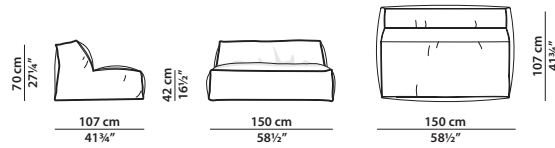

MADE IN ITALY

DAMASCO Paola Navone

150 x 107 h70

Love Seat.

150 x 107 h70

Elemento con bracciolo dx/sx.
Module with r/l armrest.

150 x 107 h70

Elemento centrale.
Central module.

150 x 150 h70

Dormeuse con bracciolo dx/sx.
Dormeuse with r/l armrest.

110 x 110 h40

Pouf.